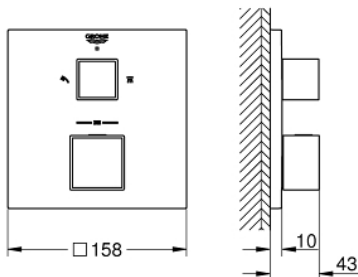

24 154 AL0 GROHTHERM CUBE THERMOSTATISCHE DOUCHEMENGKRAAN VOOR SMARTBOX, VOOR 2 UITGANGEN MET GEÏNTEGREERDE AFSLUITKRAAN/OMSTELLER

PRODUCTOMSCHRIJVING

- Kleur: brushed hard graphite
- alleen te gebruiken met ruwbouwset:
- GROHE Rapido SmartBox 35 604
- GROHE TurboStat: 2x sneller en 2x nauwkeuriger de gewenste temperatuur
- GROHE Long-Life finish
- wandrozet met GROHE FastFixation (afgedekte rozet- en schachtdichting, afgedekte bevestiging)
- metalen rozet, na installatie 6° verstelbaar
- GROHE SafeStop: instelknop met veiligheidsblokkering bij 38°C
- GROHE SafeStop Plus optionele temperatuurbegrenzer op 43°C of 46°C
- GROHE AquaDimmer, geïntegreerde afsluitkraan/omsteller
- doorstroming: uitgang B = 27 l/min uitgang C = 30 l/min
- let op: zonder ruwbouwset

24 154 AL0 GROHTHERM CUBE THERMOSTATISCHE DOUCHEMENGKRAAN VOOR SMARTBOX, VOOR 2 UITGANGEN MET GEÏNTEGREERDE AFSLUITKRAAN/OMSTELLER

RESERVEONDERDELEN , maart 2019 – juni 2021

- 1: Instelknop (Bestelnummer 49091AL0)
- 2: Montageplaat (Bestelnummer 49080000)
- 3: Rozet (Bestelnummer 49102AL0)
- 4: Shut-off handvat Aquadimmer (Bestelnummer 49092AL0)
- 5: Aquadimmer (Bestelnummer 49084000)
- 6: Compact thermo-element 3/4" voor Rapido T (Bestelnummer 49028000)
- 7: Terugslagklep (Bestelnummer 49085000)
- 8: Dichting 1/2" (Bestelnummer 48360000)
- 9: GROHE TurboStat cartouche 3/4" (Bestelnummer 49003000)*
- 10: Sleutel voor bovenstuk 3/4" (Bestelnummer 49059000)*
- 11: Service stops (Bestelnummer 1405300M)*
- 12: Universele verlengset voor 2-greeps thermostaten, 25 mm (Bestelnummer 14058000)*