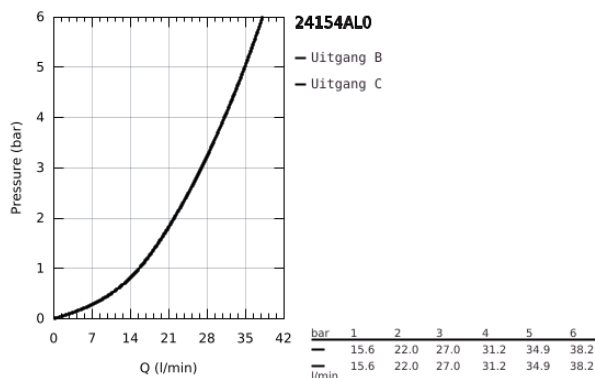

24 154 AL0 GROHTHERM CUBE THERMOSTATISCHE DOUCHEMENGKRAAN VOOR SMARTBOX, VOOR 2 UITGANGEN MET GEÏNTEGREERDE AFSLUITKRAAN/OMSTELLER

PRODUCTOMSCHRIJVING

- Kleur: brushed hard graphite
- alleen te gebruiken met ruwbouwset:
- GROHE Rapido SmartBox 35 604
- GROHE TurboStat: 2x sneller en 2x nauwkeuriger de gewenste temperatuur
- GROHE Long-Life finish
- wandrozet met GROHE FastFixation (afgedekte rozet- en schachtdichting, afgedekte bevestiging)
- metalen rozet, na installatie 6° verstelbaar
- GROHE SafeStop: instelknop met veiligheidsblokkering bij 38°C
- GROHE SafeStop Plus optionele temperatuurbegrenzer op 43°C of 46°C
- GROHE AquaDimmer, geïntegreerde afsluitkraan/omsteller
- doorstroming: uitgang B = 27 l/min uitgang C = 30 l/min
- let op: zonder ruwbouwset

24 154 AL0 GROHTHERM CUBE THERMOSTATISCHE DOUCHEMENGKRAAN VOOR SMARTBOX, VOOR 2 UITGANGEN MET GEÏNTEGREERDE AFSLUITKRAAN/OMSTELLER

RESERVEONDERDELEN , maart 2019 – juni 2021

- 1: Instelknop (Bestelnummer 49091AL0)
- 2: Montageplaat (Bestelnummer 49080000)
- 3: Rozet (Bestelnummer 49102AL0)
- 4: Shut-off handvat Aquadimmer (Bestelnummer 49092AL0)
- 5: Aquadimmer (Bestelnummer 49084000)
- 6: Compact thermo-element 3/4" voor Rapido T (Bestelnummer 49028000)
- 7: Terugslagklep (Bestelnummer 49085000)
- 8: Dichting 1/2" (Bestelnummer 48360000)
- 9: GROHE TurboStat cartouche 3/4" (Bestelnummer 49003000)*
- 10: Sleutel voor bovenstuk 3/4" (Bestelnummer 49059000)*
- 11: Service stops (Bestelnummer 1405300M)*
- 12: Universele verlengset voor 2-greeps thermostaten, 25 mm (Bestelnummer 14058000)*