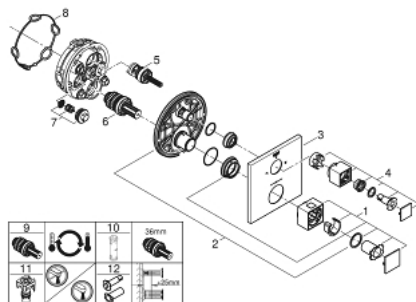

24 154 AL0 GROHTHERM CUBE THERMOSTATISCHE DOUCHEMENGKRAAN VOOR SMARTBOX, VOOR 2 UITGANGEN MET GEÏNTEGREERDE AFSLUITKRAAN/OMSTELLER

PRODUCTOMSCHRIJVING

- Kleur: brushed hard graphite
- alleen te gebruiken met ruwbouwset:
- GROHE Rapido SmartBox 35 604
- GROHE TurboStat: 2x sneller en 2x nauwkeuriger de gewenste temperatuur
- GROHE Long-Life finish
- wandrozet met GROHE FastFixation (afgedekte rozet- en schachtdichting, afgedekte bevestiging)
- metalen rozet, na installatie 6° verstelbaar
- GROHE SafeStop: instelknop met veiligheidsblokkering bij 38°C
- GROHE SafeStop Plus optionele temperatuurbegrenzer op 43°C of 46°C
- GROHE AquaDimmer, geïntegreerde afsluitkraan/omsteller
- doorstroming: uitgang B = 27 l/min uitgang C = 30 l/min
- let op: zonder ruwbouwset

24 154 AL0 GROHTHERM CUBE THERMOSTATISCHE DOUCHEMENGKRAAN VOOR SMARTBOX, VOOR 2 UITGANGEN MET GEÏNTEGREERDE AFSLUITKRAAN/OMSTELLER

RESERVEONDERDELEN , maart 2019 – juni 2021

- 1: Instelknop (Bestelnummer 49091AL0)
- 2: Montageplaat (Bestelnummer 49080000)
- 3: Rozet (Bestelnummer 49102AL0)
- 4: Shut-off handvat Aquadimmer (Bestelnummer 49092AL0)
- 5: Aquadimmer (Bestelnummer 49084000)
- 6: Compact thermo-element 3/4" voor Rapido T (Bestelnummer 49028000)
- 7: Terugslagklep (Bestelnummer 49085000)
- 8: Dichting 1/2" (Bestelnummer 48360000)
- 9: GROHE TurboStat cartouche 3/4" (Bestelnummer 49003000)*
- 10: Sleutel voor bovenstuk 3/4" (Bestelnummer 49059000)*
- 11: Service stops (Bestelnummer 1405300M)*
- 12: Universele verlengset voor 2-greeps thermostaten, 25 mm (Bestelnummer 14058000)*