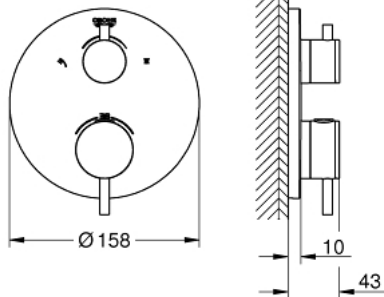

24 135 003 Thermostatische douchemengkraan voor SmartBox, voor 2 uitgangen met geïntegreerde afsluitkraan/omsteller

https://www.grohe.be/nl_be/thermostatische-douchemengkraan-voor-smartbox-voor-2-uitgangen-met-geintegreerde-afsluitkraan-omsteller-24135003.html

- metalen rozet, na installatie 6° verstelbaar

- gedrukt hoofd- en handdouchesymbool
- **GROHE SafeStop**: instelknop met veiligheidsblokkering bij 38°C
- **GROHE SafeStop Plus** optionele temperatuurbegrenzer op 43°C of 46°C
- **GROHE AquaDimmer**, geïntegreerde afsluitkraan/omsteller

- metalen grepen
- doorstroming:
uitgang B = 27 l/min
uitgang C = 30 l/min
- **let op**: zonder ruwbouwset