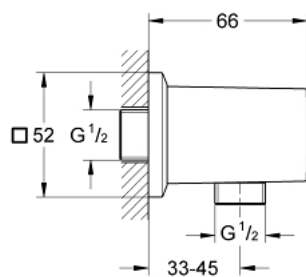

26 850 AL0 ALLURE BRILLIANT WANDAANSLUITBOCHT 1/2"

PRODUCTOMSCHRIJVING

- Kleur: brushed hard graphite
- buitendraad 1/2"
- terugstroombeveiliging
- materiaal: metaal
- GROHE Long-Life finish

26 850 AL0 ALLURE BRILLIANT WANDAANSLUITBOCHT 1/2"