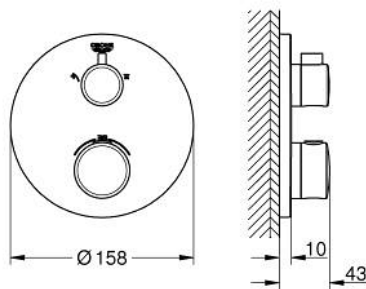

10 220 824 30 GROHTHERM THERMOSTATISCHE DOUCHEMENGKRAAN VOOR SMARTBOX, VOOR 2 UITGANGEN MET GEÏNTEGREERDE AFSLUITKRAAN/OMSTELLER

PRODUCTOMSCHRIJVING

- Kleur: matte black
- alleen te gebruiken met ruwbouwset:
- GROHE Rapido SmartBox 35 604
- GROHE TurboStat: 2x sneller en 2x nauwkeuriger de gewenste temperatuur
- GROHE Long-Life finish
- wandrozet met GROHE FastFixation (afgedekte rozet- en schachtdichting, afgedekte bevestiging)
- metalen rozet, na installatie 6° verstelbaar
- GROHE SafeStop: instelknop met veiligheidsblokkering bij 38°C
- GROHE SafeStop Plus optionele temperatuurbegrenzer op 43°C of 46°C
- GROHE AquaDimmer, geïntegreerde afsluitkraan/omsteller
- doorstroming: uitgang B = 27 l/min uitgang C = 30 l/min
- let op: zonder ruwbouwset
- professionele versie