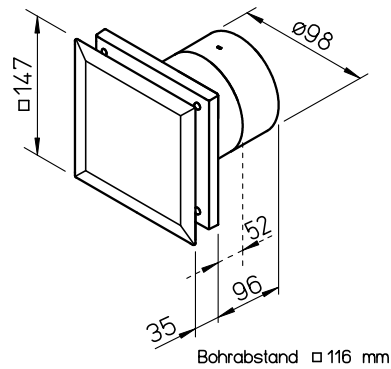

Technical specifications

Artikelnummer	40771
Version	001
Artikeltype	M1/100 N/C black
Luftleistung freiblasend	90 m ³ /h
Nenn Drehzahl	2650 / 2250 min ⁻¹
Spannung	230 V , 1 ph , 50 Hz
Strom ungeregelt	0.06 / 0.04 A
Nennleistung	9 / 5 W
zul. Fördermitteltemperatur	40 °C
Schutzart IP	45
Nenn-Ø	100 mm
Gewicht	0.77 kg
Anschlussschemanr.	917
Lieferzeit	auf Anfrage

Technical data sheet

Head curve

Dimensional drawing

Wiring diagram

Item number	40771
Item type	M1/100 N/C black
Connection diagram no.	917

Zubehör

	Best.-Nr.	Type	Bezeichnung
	00281	MBR 90 160 300	ADAPTING PLATE FOR TYP R 90 / HR 90
	00717	WES 90/100	
	06188	MF 100	SPACER FRAME FOR M1/100
	06352	TWH 90/100	Telescopic wall sleeve DN 100