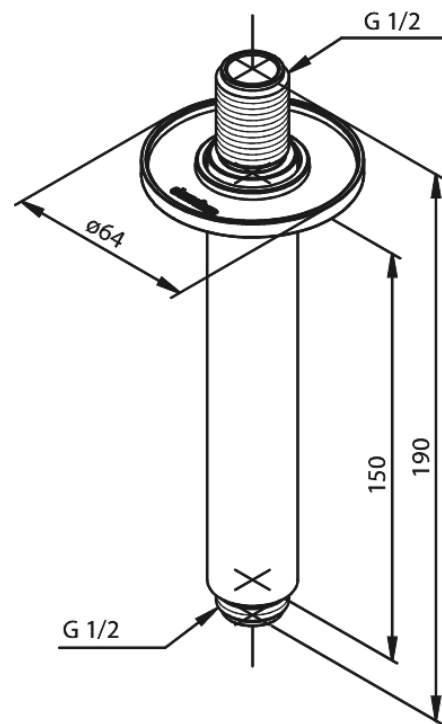

# Douche arm plafondmontage

**Artikel nr.:** 766185500  
**Uitvoeringen:** Grafiet PVD  
**Series:** Inbouw

**EAN-nummer:** 5708516837503

FM Mattsson Mora Group Nederland BV  
Plesmanstraat 4, NL-3833 LA Leusden