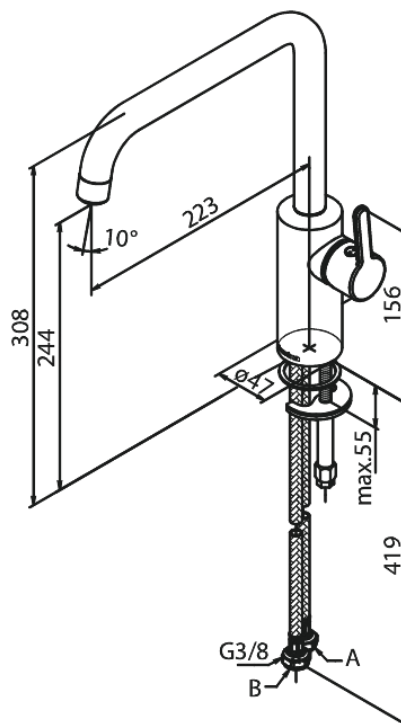

FM Mattsson Mora Group Nederland BV
Plesmanstraat 4, NL-3833 LA Leusden

085 - 401 87 80 info@damixa.nl

Bezoek voor meer informatie <https://damixa.nl>

damixa