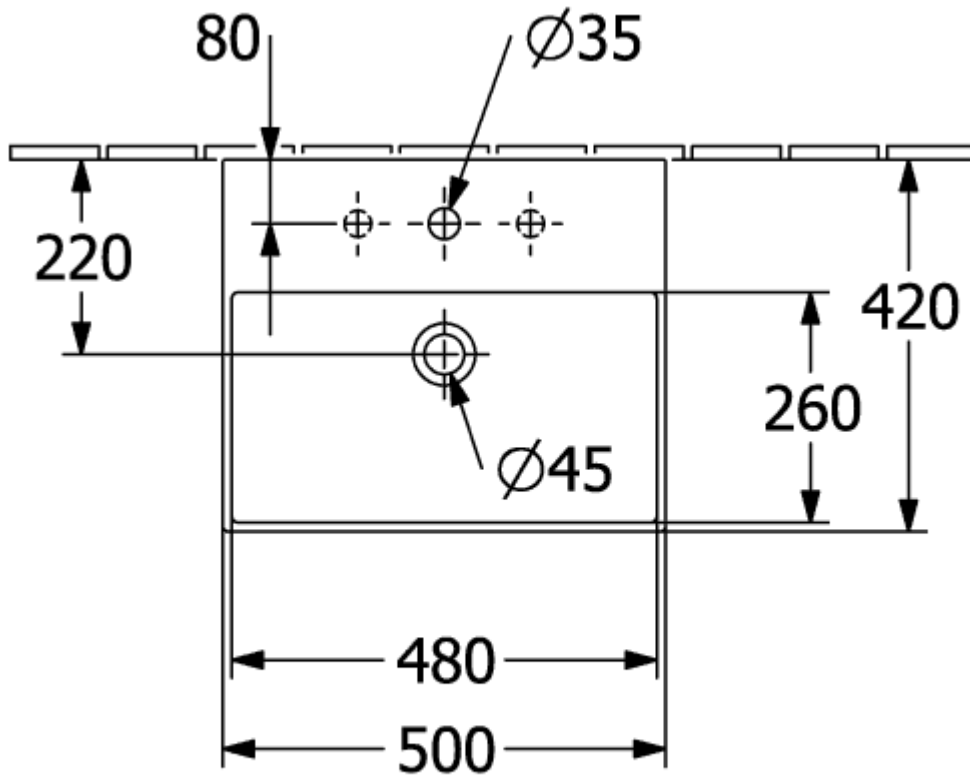

### PRODUCTINFORMATIE

Artikel titel	Villeroy & Boch Memento 2.0 Wastafel, 500 x 420 x 140 mm, Wit Alpin, met overloop
Artikelnummer	4A225001
Montage / Montagetyp	wandmontage
Onderdelen van de levering	1 x wastafel
Diepte in mm	420
Breedte in mm	500
Hoogte in mm	140
Interne diepte	90
Collectie	Memento 2.0
Geschikt voor	Kraan met 3 gaten
Materiaal	TitanCeram
Oppervlak	glanzend
Aanduiding van de kleur	Wit Alpin
Met overloop	Ja
Vorm	Rechthoek
Kleuraanduiding	Wit Alpin
Antibacterieel oppervlak (met AntiBac)	Nee
Gemakkelijke oppervlaktereiniging (CeramicPlus)	Nee
Aantal kraangaten doorgestoken	1
Aantal voorgestoken kraangaten	2
Aantal bassins	1

TECHNISCHE TEKENINGEN

4A225001

7  
8!

2

4A225001