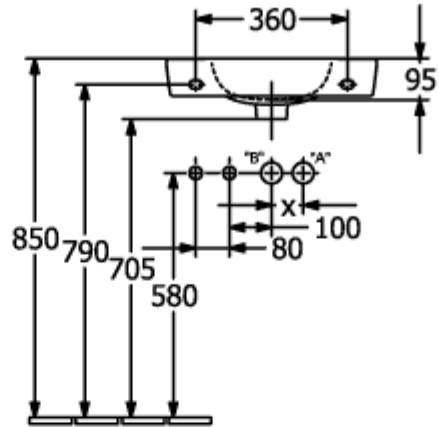

O.NOVO FONTEIN COMPACT HOEKIG

PRODUCTINFORMATIE

Artikeltitel	Villeroy & Boch O.novo Fontein Compact, 500 x 250 x 145 mm, Wit Alpin, met overloop
Artikelnummer	4342R501
Montage / Montagetyp	wandmontage
Onderdelen van de levering	1 x wastafel
Diepte in mm	250
Breedte in mm	500
Hoogte in mm	145
Interne diepte	95
Collectie	O.novo
Geschikt voor	Kraan met 1 gat
Materiaal	Sanitairkeramiek
Oppervlak	glanzend
Aanduiding van de kleur	Wit Alpin
Met overloop	Ja
Vorm	Hoekig
Kleuraanduiding	Wit Alpin
Antibacterieel oppervlak (met AntiBac)	Nee
Gemakkelijke oppervlaktereiniging (CeramicPlus)	Nee
Aantal kraangaten doorgestoken	1
Aantal voorgestoken kraangaten	1
Aantal bassins	1

TECHNISCHE TEKENINGEN

4342R501

4342R501