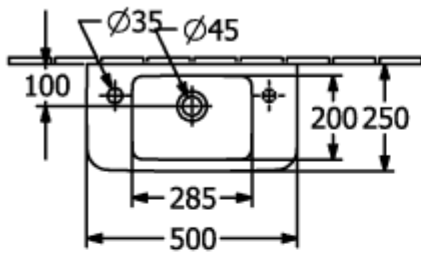

O.NOVO FONTEIN COMPACT HOEKIG

PRODUCTINFORMATIE

Artikeltitel	Villeroy & Boch O.novo Fontein Compact, 500 x 250 x 145 mm, Wit Alpin, met overloop
Artikelnummer	4342R501
Montage / Montagetyp	wandmontage
Onderdelen van de levering	1 x wastafel
Diepte in mm	250
Breedte in mm	500
Hoogte in mm	145
Interne diepte	95
Collectie	O.novo
Geschikt voor	Kraan met 1 gat
Materiaal	Sanitairkeramiek
Oppervlak	glanzend
Aanduiding van de kleur	Wit Alpin
Met overloop	Ja
Vorm	Hoekig
Kleuraanduiding	Wit Alpin
Antibacterieel oppervlak (met AntiBac)	Nee
Gemakkelijke oppervlaktereiniging (CeramicPlus)	Nee
Aantal kraangaten doorgestoken	1
Aantal voorgestoken kraangaten	1
Aantal bassins	1

TECHNISCHE TEKENINGEN

4342R501

4342R501