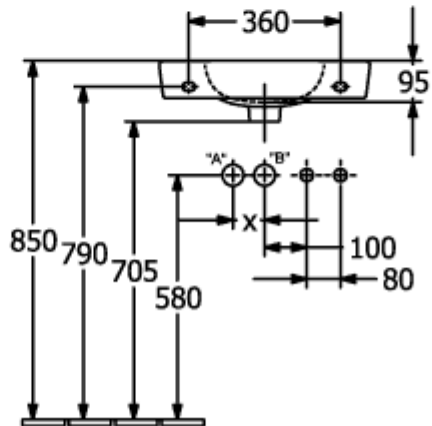

O.NOVO FONTEIN COMPACT HOEKIG

PRODUCTINFORMATIE

Artikeltitel	Villeroy & Boch O.novo Fontein Compact, 500 x 250 x 145 mm, Wit Alpin, met overloop
Artikelnummer	4342R501
Montage / Montagetyp	wandmontage
Onderdelen van de levering	1 x wastafel
Diepte in mm	250
Breedte in mm	500
Hoogte in mm	145
Interne diepte	95
Collectie	O.novo
Geschikt voor	Kraan met 1 gat
Materiaal	Sanitairkeramiek
Oppervlak	glanzend
Aanduiding van de kleur	Wit Alpin
Met overloop	Ja
Vorm	Hoekig
Kleuraanduiding	Wit Alpin
Antibacterieel oppervlak (met AntiBac)	Nee
Gemakkelijke oppervlaktereiniging (CeramicPlus)	Nee
Aantal kraangaten doorgestoken	1
Aantal voorgestoken kraangaten	1
Aantal bassins	1

TECHNISCHE TEKENINGEN

4342R501

4342R501