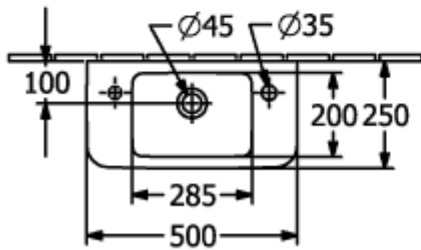

O.NOVO FONTEIN COMPACT HOEKIG

PRODUCTINFORMATIE

Artikeltitel	Villeroy & Boch O.novo Fontein Compact, 500 x 250 x 145 mm, Wit Alpin, met overloop
Artikelnummer	4342R501
Montage / Montagetyp	wandmontage
Onderdelen van de levering	1 x wastafel
Diepte in mm	250
Breedte in mm	500
Hoogte in mm	145
Interne diepte	95
Collectie	O.novo
Geschikt voor	Kraan met 1 gat
Materiaal	Sanitairkeramiek
Oppervlak	glanzend
Aanduiding van de kleur	Wit Alpin
Met overloop	Ja
Vorm	Hoekig
Kleuraanduiding	Wit Alpin
Antibacterieel oppervlak (met AntiBac)	Nee
Gemakkelijke oppervlaktereiniging (CeramicPlus)	Nee
Aantal kraangaten doorgestoken	1
Aantal voorgestoken kraangaten	1
Aantal bassins	1

TECHNISCHE TEKENINGEN

4342R501

4342R501