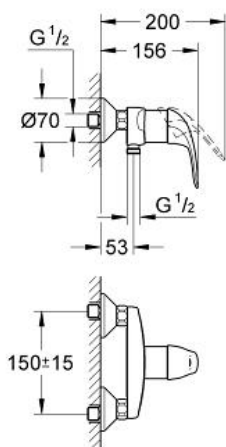

Product Description: Eéngreepsmengkraan voor douche

Standard Specification:

wandmontage
metalen hendel
GROHE SilkMove 46 mm cartouche
met keramische schijven
GROHE StarLight schitterende chroomafwerking
variabel instelbare debietbegrenzer
S-koppelingen
terugslagklep(pen)