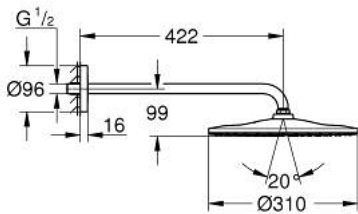

## 26 558 000 RAINSHOWER MONO 310 HOOFFDOUCHESET 422 MM, 1 STRAAL

### PRODUCTOMSCHRIJVING

- Kleur: chroom
- bestaande uit:
  - hoofddouche Rainshower 310, sproeiplaat chroom (26 562)
  - 1 straal:
    - GROHE PureRain
    - maximaal debiet (bij 3 bar): 7.5 l/min
    - - douche-arm Rainshower 422 mm (26 146 000)
  - GROHE Water Saving waterbesparende technologie
  - GROHE DreamSpray: optimaal straalpatroon
  - GROHE Long-Life finish
  - SpeedClean antikalksysteem
  - Inner WaterGuide: geïsoleerd waterkanaal voor een langere levensduur
  - geschikt voor doorstroomgeiser

26 558 000 **RAINSHOWER MONO 310 HOOFDDOUCHESET 422 MM, 1 STRAAL**

**RESERVEONDERDELEN**, januari 2018 – nu

1: Dichting Ø18,5 x Ø12 x 2 (Bestelnummer 0138900M)

2: Zeef (Bestelnummer 48007000)