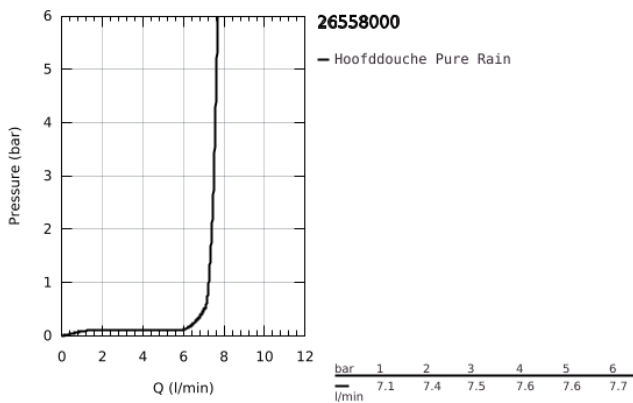

## 26 558 000 RAINSHOWER MONO 310 HOOFFDOUCHESET 422 MM, 1 STRAAL

### PRODUCTOMSCHRIJVING

- Kleur: chroom
- bestaande uit:
  - hoofddouche Rainshower 310, sproeiplaat chroom (26 562)
  - 1 straal:
    - GROHE PureRain
    - maximaal debiet (bij 3 bar): 7.5 l/min
    - - douche-arm Rainshower 422 mm (26 146 000)
  - GROHE Water Saving waterbesparende technologie
  - GROHE DreamSpray: optimaal straalpatroon
  - GROHE Long-Life finish
  - SpeedClean antikalksysteem
  - Inner WaterGuide: geïsoleerd waterkanaal voor een langere levensduur
  - geschikt voor doorstroomgeiser

26 558 000 **RAINSHOWER MONO 310 HOOFDDOUCHESET 422 MM, 1 STRAAL**

**RESERVEONDERDELEN**, januari 2018 – nu

1: Dichting Ø18,5 x Ø12 x 2 (Bestelnummer 0138900M)

2: Zeef (Bestelnummer 48007000)