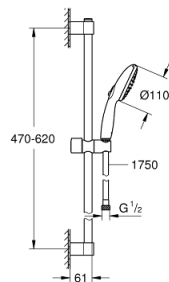

26 162 243 3 TEMPESTA 110 DOUCHESET 2 STRALEN (RAIN, JET)

PRODUCTOMSCHRIJVING

- Kleur: matte black
 - bestaande uit:
 - handdouche Tempesta 110 (26 161)
 - glijstang 600 mm (27 523)
 - shower hose 1750 mm 1/2" x 1/2" (28 388)
 - GROHE Water Saving waterbesparende technologie
 - GROHE SmartSwitch - eenvoudig aan de knop draaien voor de gewenste straal
 - GROHE DreamSpray: optimaal straalpatroon
 - GROHE Long-Life finish
 - GROHE FastFixation verstelbare bovenste bevestiging voor bestaande boorgaten
 - verstelbare glijder (douchehouder draaien en glijden)
 - SpeedClean antikalksysteem
 - Inner WaterGuide - binnenisolatie voor oppervlakte- en verbrandingsbescherming
 - ShockProof siliconen ring voorkomt beschadiging bij vallen
 - maximaal doorstroming (bij 3 bar): 7,4 l/min
 - geschikt voor doorstroomgeiser
- professionele versie

4: Zeef (Bestelnummer 0700200M)

5: Opvulplaatje (Bestelnummer 48543001)*

* Optionele accessoires