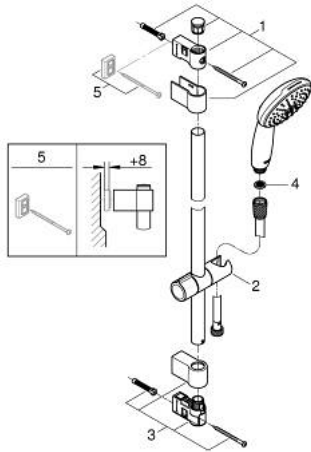

26 162 243 3 TEMPESTA 110 DOUCHESET 2 STRALEN (RAIN, JET)

RESERVEONDERDELEN , februari 2023 – nu

1: Glijstanghouder (Bestelnummer 486072430)

2: Glijstuk (Bestelnummer 486092430)

3: Glijstanghouder (Bestelnummer 486082430)

4: Zeef (Bestelnummer 0700200M)

5: Opvulplaatje (Bestelnummer 48543001)*

* Optionele accessoires