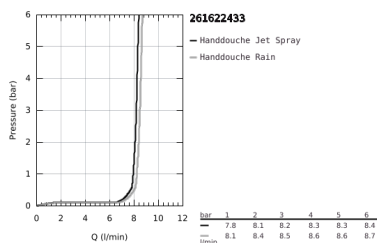

26 162 243 3 TEMPESTA 110 DOUCHESET 2 STRALEN (RAIN, JET)

PRODUCTOMSCHRIJVING

- Kleur: matte black
 - bestaande uit:
 - handdouche Tempesta 110 (26 161)
 - glijstang 600 mm (27 523)
 - shower hose 1750 mm 1/2" x 1/2" (28 388)
 - GROHE Water Saving waterbesparende technologie
 - GROHE SmartSwitch - eenvoudig aan de knop draaien voor de gewenste straal
 - GROHE DreamSpray: optimaal straalpatroon
 - GROHE Long-Life finish
 - GROHE FastFixation verstelbare bovenste bevestiging voor bestaande boorgaten
 - verstelbare glijder (douchehouder draaien en glijden)
 - SpeedClean antikalksysteem
 - Inner WaterGuide - binnenisolatie voor oppervlakte- en verbrandingsbescherming
 - ShockProof siliconen ring voorkomt beschadiging bij vallen
 - maximaal doorstroming (bij 3 bar): 7,4 l/min
 - geschikt voor doorstroomgeiser
- professionele versie