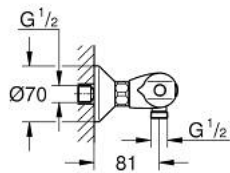

34 814 243 3 GROHTHERM 1000 THERMOSTATISCHE DOUCHEKRAAN 1/2"

PRODUCTOMSCHRIJVING

- Kleur: matte black
- wandmontage
- GROHE CoolTouch
- GROHE Long-Life finish
- GROHE MetalGrip: ergonomische metalen greep
- GROHE SafeStop: instelknop met veiligheidsblokkering bij 38°C
- GROHE SafeStop Plus optionele temperatuurbegrenzer op 43°C
- GROHE TurboStat: 2x sneller en 2x nauwkeuriger de gewenste temperatuur
- geïntegreerde afsluitkraan
- verstelbare spaarknop GROHE EcoButton
- keramisch-bovendeel 1/2", 180°
- douche-aansluiting onderaan, 1/2"
- geïntegreerde terugslagklep(pen) Belgaqua aanvaard
- vuilfilters
- terugstroombeveiliging
- S-koppelingen
- metalen rozet
- GROHE Water Saving waterbesparende technologie
- professionele versie