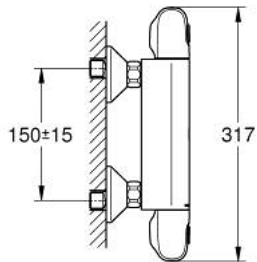

34 814 243 3 GROHTHERM 1000 THERMOSTATISCHE DOUCHEKRAAN 1/2"

PRODUCTOMSCHRIJVING

- Kleur: matte black
- wandmontage
- GROHE CoolTouch
- GROHE Long-Life finish
- GROHE MetalGrip: ergonomische metalen greep
- GROHE SafeStop: instelknop met veiligheidsblokkering bij 38°C
- GROHE SafeStop Plus optionele temperatuurbegrenzer op 43°C
- GROHE TurboStat: 2x sneller en 2x nauwkeuriger de gewenste temperatuur
- geïntegreerde afsluitkraan
- verstelbare spaarknop GROHE EcoButton
- keramisch-bovendeel 1/2", 180°
- douche-aansluiting onderaan, 1/2"
- geïntegreerde terugslagklep(pen) Belgaqua aanvaard
- vuilfilters
- terugstroombeveiliging
- S-koppelingen
- metalen rozet
- GROHE Water Saving waterbesparende technologie
- professionele versie