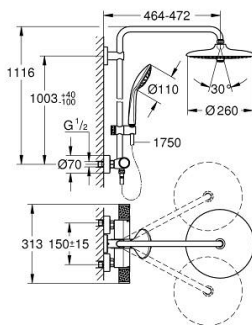

27 615 KF2 EUPHORIA SYSTEM 260 DOUCHESYSTEEM MET THERMOSTATISCHE KRAAN, WANDMONTAGE

PRODUCTOMSCHRIJVING (1/2)

- Kleur: phantom black
- bestaande uit:
 - - horizontaal draaibare douchearm 450 mm
 - - opbouw thermostaat met Aquadimmerfunctie,
 - voor wisseling tussen hoofd- en handdouche
 - hoofddouche Euphoria 260
 - 3 stralen:
 - Rain, SmartRain, Jet
 - met kogelgewricht
 - draaihoek ±15°
 - handdouche Euphoria 110 Massage
 - 3 stralen:
 - Rain, Massage, SmartRain
- in hoogte verstelbaar via glij-element
- - doucheslang Silverflex 1750 mm (28 388 001)
- GROHE TurboStat: 2x sneller en 2x nauwkeuriger de gewenste temperatuur
- GROHE SafeStop: instelknop met veiligheidsblokkering bij 38°C
- GROHE SafeStop Plus optionele temperatuurbegrenzer op 43°C
- GROHE CoolTouch
- GROHE ProGrip met kartelstructuur
- GROHE DreamSpray: optimaal straalpatroon
- GROHE Long-Life finish
- GROHE SprayDimmer: waterstroom verminderen zonder sproeigaatjes af te sluiten
- GROHE Water Saving maximale doorstroming 9,5 l/min
- GROHE FastFixation verstelbare bovensteun
- Inner WaterGuide: geïsoleerd waterkanaal voor een langere levensduur
- SpeedClean antikalksysteem

Pure Freude
an Wasser

27 615 KF2 EUPHORIA SYSTEM 260 DOUCHESYSTEEM MET THERMOSTATISCHE KRAAN, WANDMONTAGE

PRODUCTOMSCHRIJVING (2/2)

- TwistStop voorkomt het verdraaien van de slang
- geschikt voor combiketels met minimale capaciteit 18kW/h
- functioneert vanaf een minimale doorstroming van 7 l/min.
- optionele upgrade: GROHE EasyReach tray (26 362)