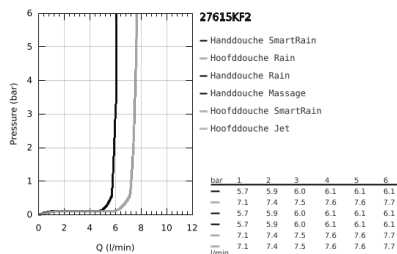

27 615 KF2 EUPHORIA SYSTEM 260 DOUCHESYSTEEM MET THERMOSTATISCHE KRAAN, WANDMONTAGE

PRODUCTOMSCHRIJVING (1/2)

- Kleur: phantom black
- bestaande uit:
 - - horizontaal draaibare douchearm 450 mm
 - - opbouw thermostaat met Aquadimmerfunctie,
 - voor wisseling tussen hoofd- en handdouche
 - hoofddouche Euphoria 260
 - 3 stralen:
 - Rain, SmartRain, Jet
 - met kogelgewricht
 - draaihoek ±15°
 - handdouche Euphoria 110 Massage
 - 3 stralen:
 - Rain, Massage, SmartRain
- in hoogte verstelbaar via glij-element
- - doucheslang Silverflex 1750 mm (28 388 001)
- GROHE TurboStat: 2x sneller en 2x nauwkeuriger de gewenste temperatuur
- GROHE SafeStop: instelknop met veiligheidsblokkering bij 38°C
- GROHE SafeStop Plus optionele temperatuurbegrenzer op 43°C
- GROHE CoolTouch
- GROHE ProGrip met kartelstructuur
- GROHE DreamSpray: optimaal straalpatroon
- GROHE Long-Life finish
- GROHE SprayDimmer: waterstroom verminderen zonder sproeigaatjes af te sluiten
- GROHE Water Saving maximale doorstroming 9,5 l/min
- GROHE FastFixation verstelbare bovensteun
- Inner WaterGuide: geïsoleerd waterkanaal voor een langere levensduur
- SpeedClean antikalksysteem

Pure Freude
an Wasser

27 615 KF2 EUPHORIA SYSTEM 260 DOUCHESYSTEEM MET THERMOSTATISCHE KRAAN, WANDMONTAGE

PRODUCTOMSCHRIJVING (2/2)

- TwistStop voorkomt het verdraaien van de slang
- geschikt voor combiketels met minimale capaciteit 18kW/h
- functioneert vanaf een minimale doorstroming van 7 l/min.
- optionele upgrade: GROHE EasyReach tray (26 362)