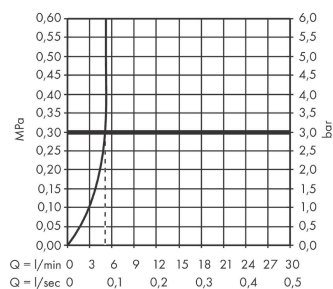

Doorstroomdiagram