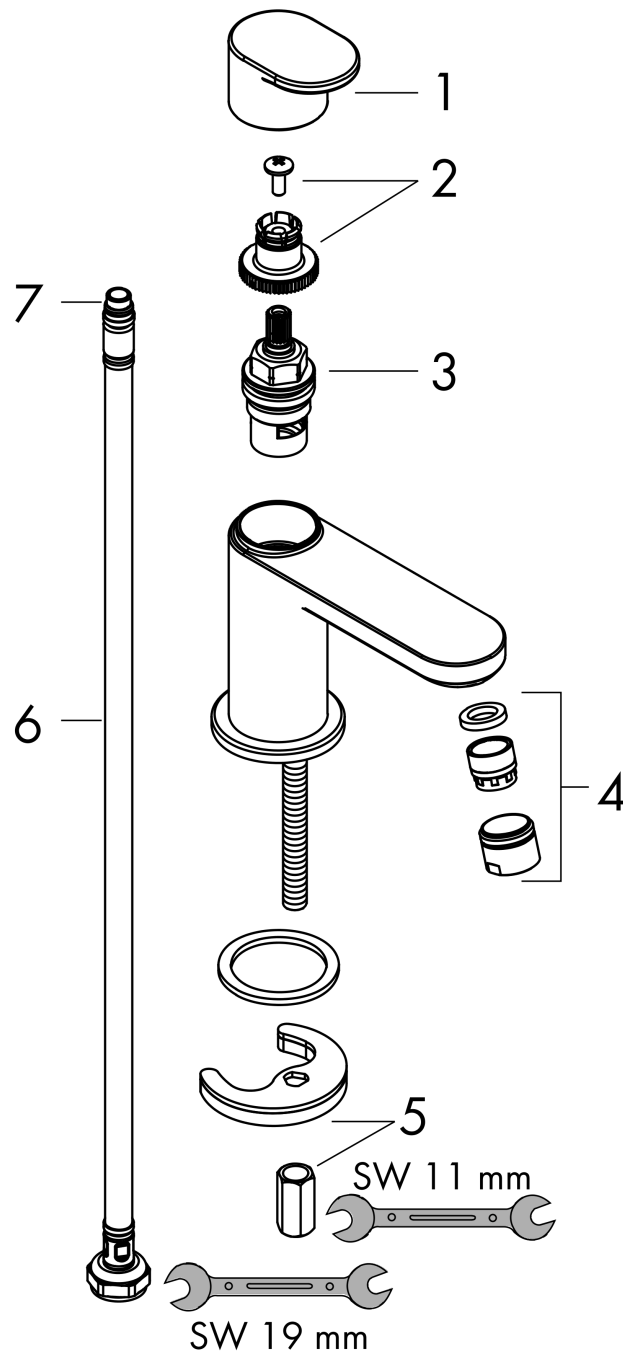

Vernis Blend

Tapkraan 70 zonder lediging

Afwerking: **Matt Black** Art.-nr.: **71583670**

Beschrijving

Funcities

- ComfortZone: 70
- voorsprong: 93 mm
- uitloophoogte: 59 mm
- straalsoort: normale straal
- maximale doorstroomhoeveelheid bij 3 bar: 5 l/min
- met keramische stopkraan 90°
- voor koud water aansluiting
- aansluiting: G 3/8 aansluitingen
- EU taxonomy: max. 6 l/min - Substantial Contribution (SC)

Doorstroomdiagram

Vernis Blend
 Tapkraan 70 zonder lediging
 Afwerking: **Matt Black** Art.-nr.: 71583670

Uittrektekening

Bouwjaar: >04/21

Vernis Blend
Tapkraan 70 zonder lediging
 Afwerking: **Matt Black** Art.-nr.: **71583670**

Onderdelenlijst

Bouwjaar: >04/21

= Pos.	Beschrijving	Art.-nr.	PC	VE
1	greep	93899670	-	1
2	greepadapter m. schroef	94184000	-	1
3	bovendeel rechts sluitend	93839000	-	1
4	perlator compl.	93900670	-	1
5	schachtbevestigingsset compl.	96016000	-	1
6	aansluitslang 450 mm M8x0,75 G3/8	97206000	-	1
7	O-ring 7x1,5	98422000	-	1