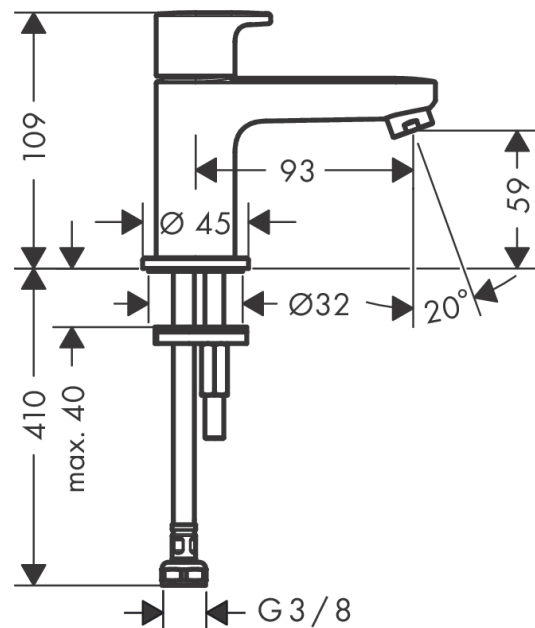

Vernis Blend

Tapkraan 70 zonder lediging

Afwerking: **Matt Black** Art.-nr.: **71583670**

Beschrijving

Funcities

- ComfortZone: 70
- voorsprong: 93 mm
- uitloophoogte: 59 mm
- straalsoort: normale straal
- maximale doorstroomhoeveelheid bij 3 bar: 5 l/min
- met keramische stopkraan 90°
- voor koud water aansluiting
- aansluiting: G 3/8 aansluitingen
- EU taxonomy: max. 6 l/min - Substantial Contribution (SC)

Details over het artikel

Prijs excl. BTW

88,40 €

Prijs incl. BTW*

106,96 €

Technologie

Productafbeelding

Maattekening

Doorstroomdiagram

Vernis Blend
 Tapkraan 70 zonder lediging
 Afwerking: **Matt Black** Art.-nr.: 71583670

Uittrektekening

Bouwjaar: >04/21

Vernis Blend
Tapkraan 70 zonder lediging
 Afwerking: **Matt Black** Art.-nr.: **71583670**

Onderdelenlijst

Bouwjaar: >04/21

= Pos.	Beschrijving	Art.-nr.	PC	VE
1	greep	93899670	-	1
2	greepadapter m. schroef	94184000	-	1
3	bovendeel rechts sluitend	93839000	-	1
4	perlator compl.	93900670	-	1
5	schachtbevestigingsset compl.	96016000	-	1
6	aansluitslang 450 mm M8x0,75 G3/8	97206000	-	1
7	O-ring 7x1,5	98422000	-	1