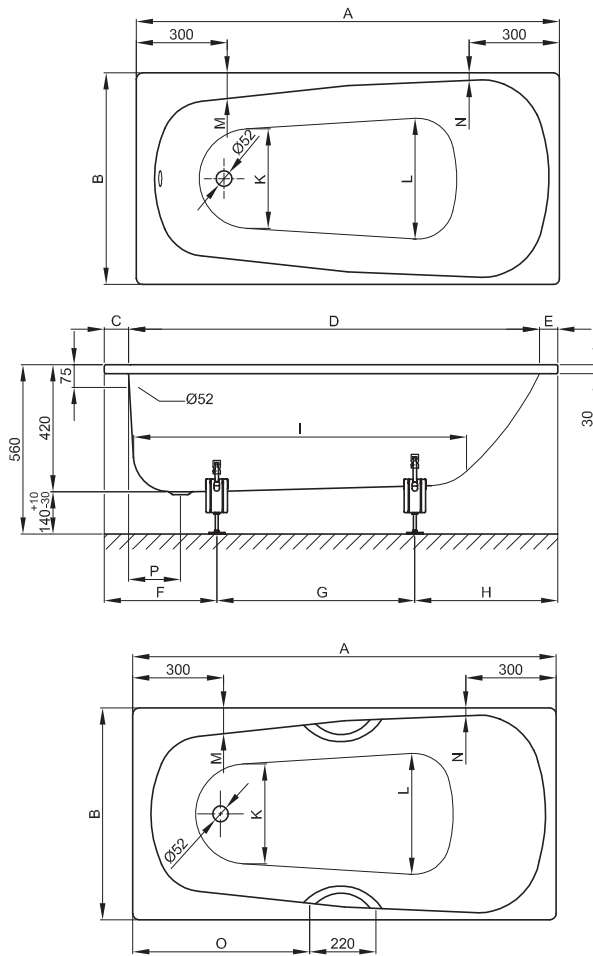

## BETTEFORM

Afbeelding: 140 x 70 cm, bestelnr. 3400

Afmeting	A	B	C	D	E	F	G	H	I	K	L	M	N	O	P	Bestel nr.	Inhoud **
140 x 70 x 42 cm	1400	700	85	1255	60	400	500	500	1035	420	480	100	65	585	225	3400	85 liter
150 x 70 x 42 cm	1500	700	80	1360	60	410	600	490	1145	420	480	100	60	635	225	3500	95 liter
160 x 70 x 42 cm	1600	700	85	1450	65	420	680	500	1225	420	480	95	60	685	225	3600	108 liter
160 x 75 x 42 cm	1600	750	85	1450	65	445	635	520	1225	420	480	120	85	685	225	3620	108 liter
165 x 75 x 42 cm	1650	750	85	1450	105	430	680	540	1225	420	480	120	85	685	225	3640	108 liter
170 x 70 x 42 cm	1700	700	85	1550	65	450	725	525	1300	420	480	90	65	735	240	3970	120 liter
170 x 73 x 42 cm	1700	730	85	1550	65	450	725	525	1300	420	480	100	65	735	240	3700	120 liter
170 x 75 x 42 cm	1700	750	85	1550	65	450	700	550	1300	435	495	110	75	735	255	3710	120 liter
170 x 80 x 42 cm	1700	800	85	1550	65	460	680	560	1300	435	495	135	100	735	255	3490	120 liter
175 x 75 x 42 cm	1750	750	95	1550	105	460	680	610	1300	435	495	115	75	745	255	3450	120 liter
180 x 80 x 42 cm	1800	800	85	1645	70	440	705	655	1350	435	495	130	80	790	230	3800	135 liter
190 x 80 x 42 cm	1900	800	85	1745	70	450	800	650	1465	435	495	130	80	830	230	3900	150 liter

alle maten zijn in mm.