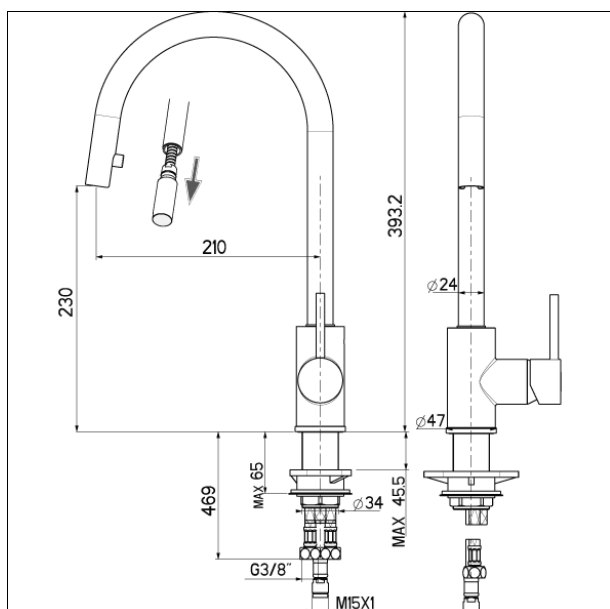

Techno D 10.3745

Techno Eengreepsmengkraan

- geïntegreerde perlator op slang
- draibare uitloop, voorsprong : 210 mm
- slangverbinding
- binnenwerk P37.40830

Ref.	Kleur	VP exBtw
D10.3745.21	Chroom	379,00 €
D10.3745.31	Inox look	499,00 €
D10.3745.83	Mat Zwart	499,00 €

Perçage utile - Kraangat : Ø 35 mm

KVR DISTRIBUTION Rue P.Biddaerstraat 30 - Bruxelles 1070 Brussel

Tél. : 02/523.62.08 | Fax. : 02/522.21.95 | www.kvr.be | info@kvr.be

Techno D 10.3745