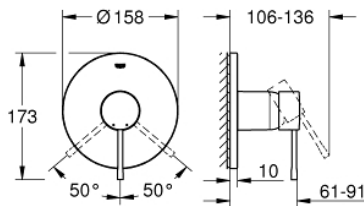

24 057 AL1 ESSENCE EENGREEPS DOUCHEMENGKRAAN, INBOUW

PRODUCTOMSCHRIJVING

- Kleur: brushed hard graphite
- alleen te gebruiken met ruwbouwset:
- GROHE Rapido SmartBox 35 604
- GROHE SilkMove 46 mm cartouche met keramische schijven
- GROHE Long-Life finish
- wandrozet met GROHE FastFixation (afgedekte rozet- en schachtdichting, afgedekte bevestiging)
- metalen rozet, na installatie 6° verstelbaar
- metalen hendel
- doorstroming: uitgang B of C = 30 l/min
- let op: zonder ruwbouwset

24 057 AL1 ESSENCE EENGREEPS DOUCHEMENGKRAAN, INBOUW

24 057 AL1 ESSENCE EENGREEPS DOUCHEMENGKRAAN, INBOUW

RESERVEONDERDELEN , juli 2017 – nu

1: Greep (Bestelnummer 46915AL0)

2: Rozet (Bestelnummer 48428AL0)

3: Montageplaat (Bestelnummer 48439000)

4: Afdekkap

(Bestelnummer 02693AL0)

5: Cartouche (Bestelnummer 46048000)

6: Dichting 1/2" (Bestelnummer 48360000)

7: Temperatuurbegrenzer (Bestelnummer 46308000)*

8: Universele verlengset voor eengreepsmengkranen, 25 mm (Bestelnummer 14056000)*