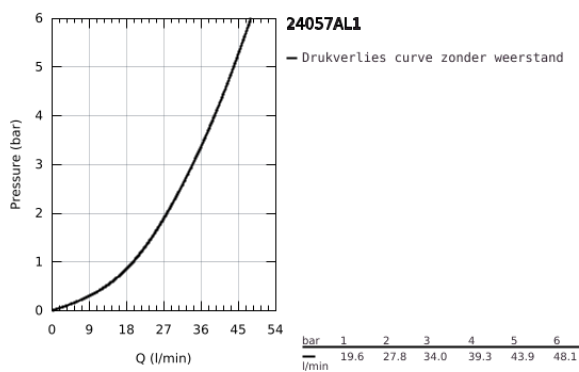

24 057 AL1 ESSENCE EENGREEPS DOUCHEMENGKRAAN, INBOUW

PRODUCTOMSCHRIJVING

- Kleur: brushed hard graphite
- alleen te gebruiken met ruwbouwset:
- GROHE Rapido SmartBox 35 604
- GROHE SilkMove 46 mm cartouche met keramische schijven
- GROHE Long-Life finish
- wandrozet met GROHE FastFixation (afgedekte rozet- en schachtdichting, afgedekte bevestiging)
- metalen rozet, na installatie 6° verstelbaar
- metalen hendel
- doorstroming: uitgang B of C = 30 l/min
- let op: zonder ruwbouwset