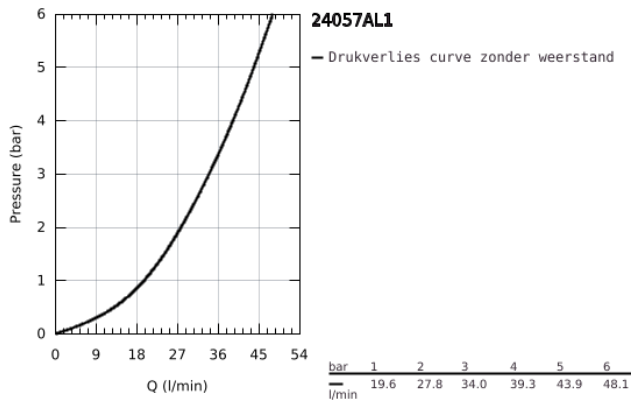

24 057 AL1 ESSENCE EENGREEPS DOUCHEMENGKRAAN, INBOUW