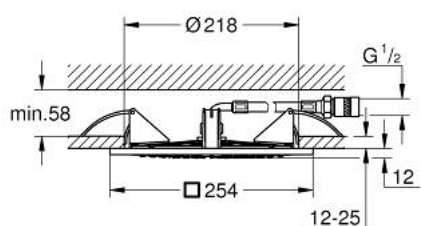

26 874 000 RAINSHOWER AQUA 10" PLAFONDDOUCHE 1 STRAAL

PRODUCTOMSCHRIJVING

- Kleur: chroom
- Rain
- 254 x 254 mm
- materiaal: metaal
- aansluiting 1/2"
- GROHE DreamSpray: optimaal straalpatroon
- GROHE Long-Life finish
- SpeedClean antikalksysteem
- geschikt voor doorstroomgeiser