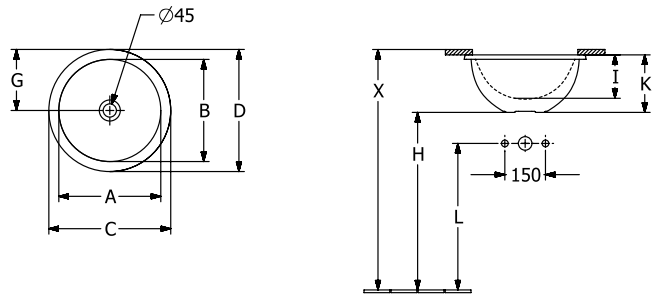

### PRODUCTINFORMATIE

Artikel titel	Villeroy & Boch Loop & Friends Onderbouwwastafel, 380 x 380 x 210 mm, Wit Alpin, met overloop
Artikelnummer	4A520001
Montage / Montagetype	onderbouw
Montage-instructies	de uitsnijding voor de inbouw in het wastafelblad moet gebeuren met behulp van de originele wastafel, inbouw in natuurstenen- of kunststof wastafelbladen mogelijk
Onderdelen van de levering	1 x onderbouwwastafel , 1 x bevestigingsset
Diepte in mm	380
Breedte in mm	380
Hoogte in mm	210
Interne diepte	140
Diameter in mm	380
Collectie	Loop & Friends
Materiaal	TitanCeram
Oppervlak	glanzend
Aanduiding van de kleur	Wit Alpin
Met overloop	Ja
Vorm	Rond
Kleuraanduiding	Wit Alpin
Antibacterieel oppervlak (met AntiBac)	Nee
Gemakkelijke oppervlaktereiniging (CeramicPlus)	Nee
Aantal bassins	1

TECHNISCHE TEKENINGEN

4A520001

	A	B	C	D	G	H	I	K	L
4A5100	330	330	390	390	195	680	140	190	560
4A5101	330	330	390	390	195	680	140	190	560
4A6100	380	380	450	450	225	655	160	210	535
4A6101	380	380	450	450	225	655	160	210	535

**4A520001**

	A	B	C	D	G	H	I	K	L
4A5100	330	330	390	390	195	680	140	190	560
4A5101	330	330	390	390	195	680	140	190	560
4A6100	380	380	450	450	225	655	160	210	535
4A6101	380	380	450	450	225	655	160	210	535