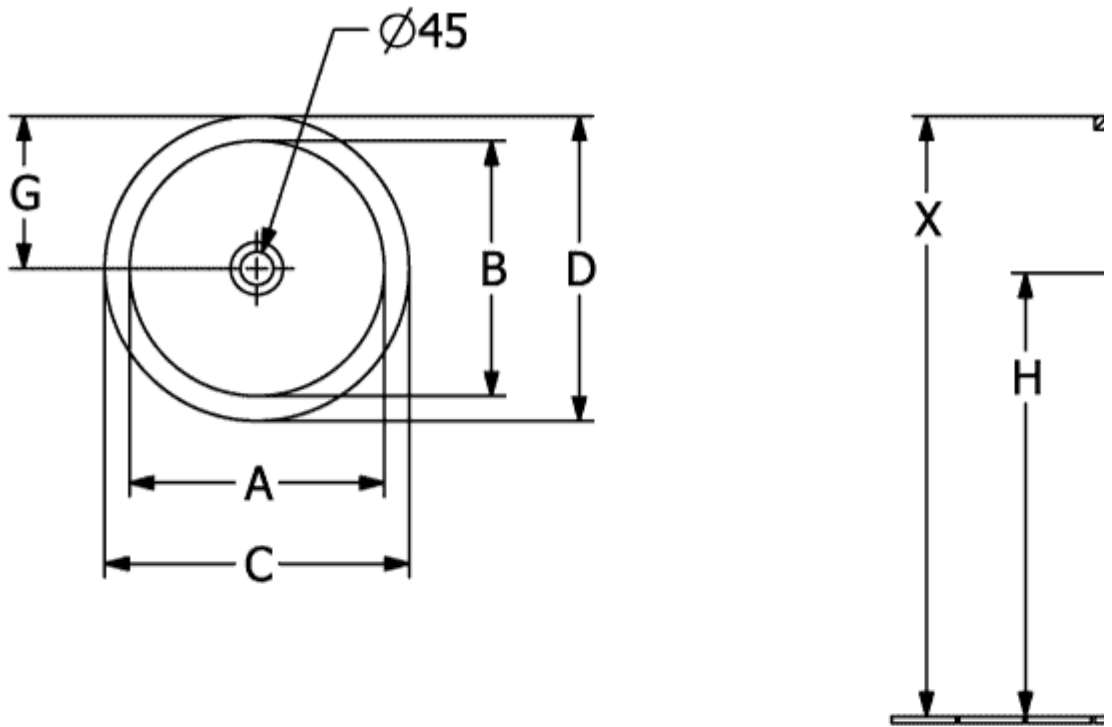

### PRODUCTINFORMATIE

Artikel titel	Villeroy & Boch Loop & Friends Onderbouwwastafel, 380 x 380 x 210 mm, Wit Alpin, met overloop
Artikelnummer	4A520001
Montage / Montagetype	onderbouw
Montage-instructies	de uitsnijding voor de inbouw in het wastafelblad moet gebeuren met behulp van de originele wastafel, inbouw in natuurstenen- of kunststof wastafelbladen mogelijk
Onderdelen van de levering	1 x onderbouwwastafel , 1 x bevestigingsset
Diepte in mm	380
Breedte in mm	380
Hoogte in mm	210
Interne diepte	140
Diameter in mm	380
Collectie	Loop & Friends
Materiaal	TitanCeram
Oppervlak	glanzend
Aanduiding van de kleur	Wit Alpin
Met overloop	Ja
Vorm	Rond
Kleuraanduiding	Wit Alpin
Antibacterieel oppervlak (met AntiBac)	Nee
Gemakkelijke oppervlaktereiniging (CeramicPlus)	Nee
Aantal bassins	1

TECHNISCHE TEKENINGEN

4A520001

	A	B	C	D	G	H	I	K	L
4A5100	330	330	390	390	195	680	140	190	560
4A5101	330	330	390	390	195	680	140	190	560
4A6100	380	380	450	450	225	655	160	210	535
4A6101	380	380	450	450	225	655	160	210	535

**4A520001**

	A	B	C	D	G	H	I	K	L
4A5100	330	330	390	390	195	680	140	190	560
4A5101	330	330	390	390	195	680	140	190	560
4A6100	380	380	450	450	225	655	160	210	535
4A6101	380	380	450	450	225	655	160	210	535