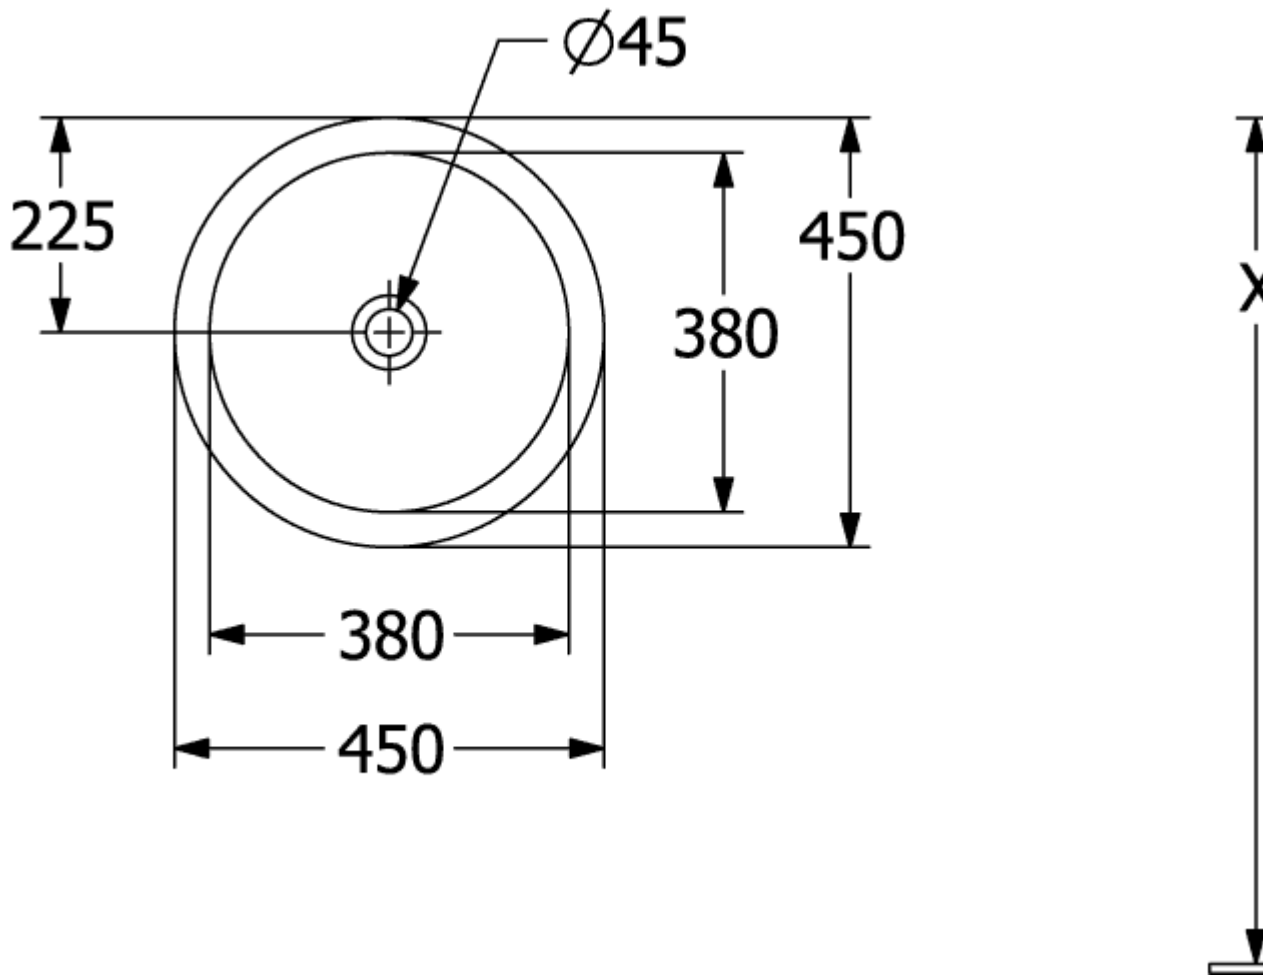

4A520001

	A	B	C	D	G	H	I	K	L
4A5100	330	330	390	390	195	680	140	190	560
4A5101	330	330	390	390	195	680	140	190	560
4A6100	380	380	450	450	225	655	160	210	535
4A6101	380	380	450	450	225	655	160	210	535

4A520001