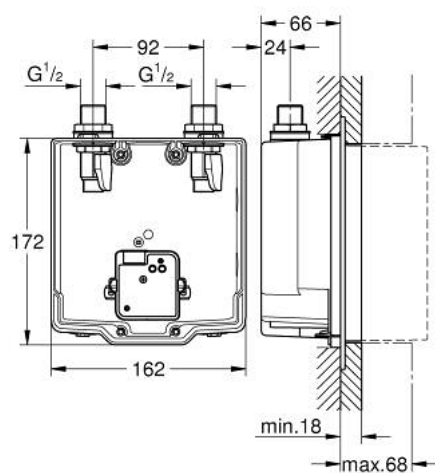

36 339 001 EUROSMART COSMOPOLITAN E INBOUWBOX

PRODUCTOMSCHRIJVING

- met menging
- wandmontage
- te combineren met infraroodafwerksets
- 2 voorafsluiters
- behuizing met mengfunctie
- terugslagklep(pen)
- 230 V netvoorbereiding
- passend voor:
 - 36 315 000, 36 412 000, 36 376 000
- maakt waterafdichting van de muur rond het ingebouwde frame mogelijk
- met afsluitingshuls