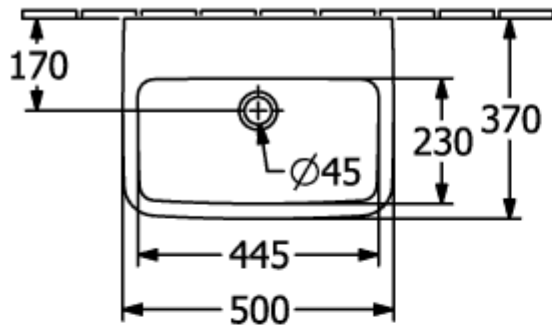

TECHNISCHE TEKENINGEN

52650001