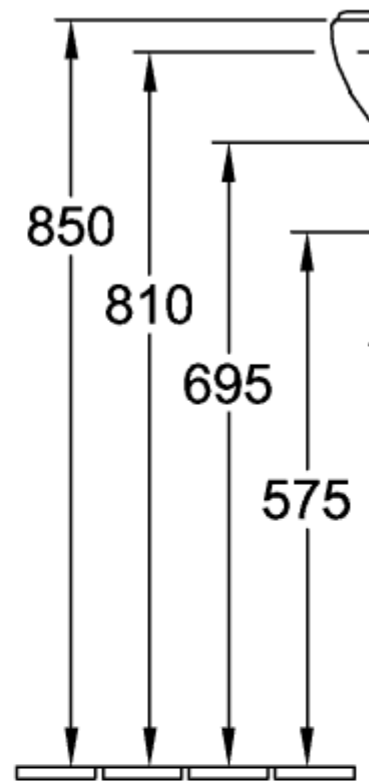

O.NOVO ZUIL

PRODUCTINFORMATIE

Artikeltitel	Villeroy & Boch O.novo Zuil, 165 x 140 x 690 mm, Wit Alpin
Artikelnummer	52650001
Onderdelen van de levering	1 x zuil
Diepte in mm	140
Breedte in mm	165
Hoogte in mm	690
Collectie	O.novo
Materiaal	Sanitairkeramiek
Aanduiding van de kleur	Wit Alpin
Kleuraanduiding	Wit Alpin

52650001

52650001

52650001

52650001

52650001

52650001

526500

726400

52650001

52650001

52650001

52650001

52650001

52650001

52650001

	A	B	C	D
5160 55	550	450	475	280
5160 60	600	490	525	315
5160 65	650	510	565	330

52650001

52650001

5265 00

5266 00

52650001

52650001

52650001

5360 45 / 46 / 47 /
5360 50 / 51 / 52 /