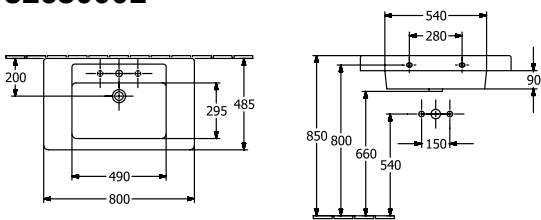

726400

52650001