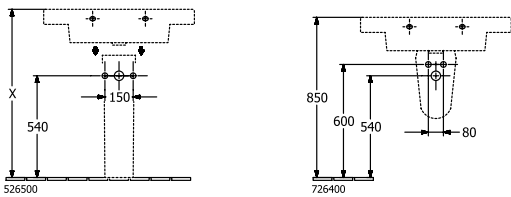

726400

52650001