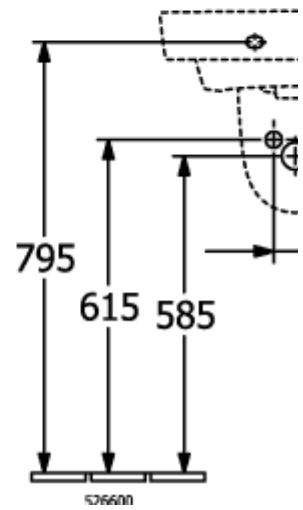

TECHNISCHE TEKENINGEN

52650001