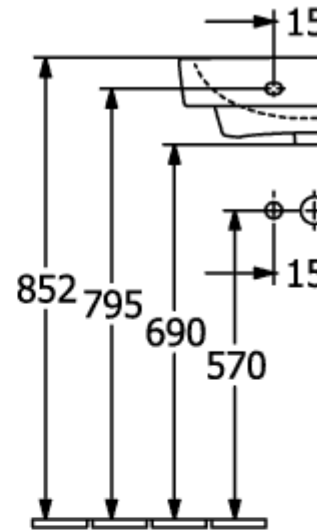

TECHNISCHE TEKENINGEN

52650001