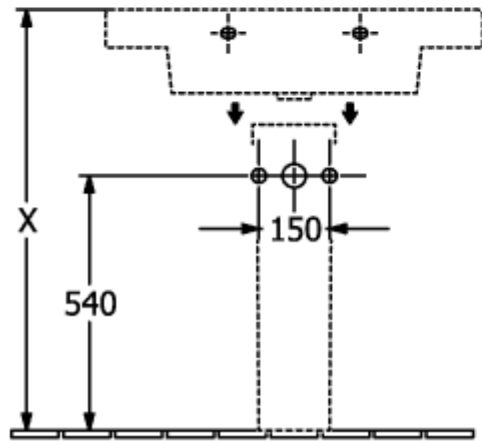

52650001

526500