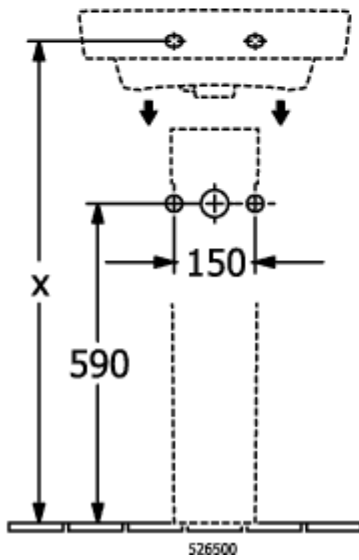

TECHNISCHE TEKENINGEN

52650001