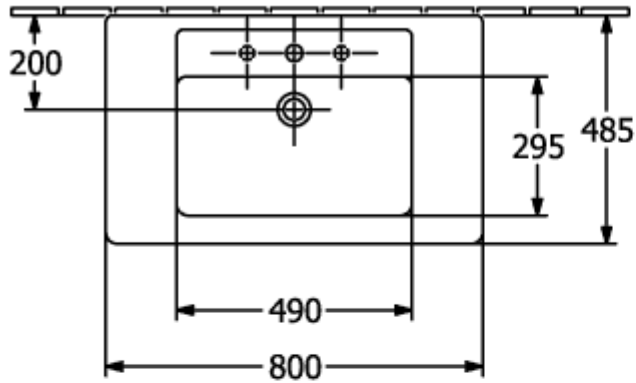

52650001

526500