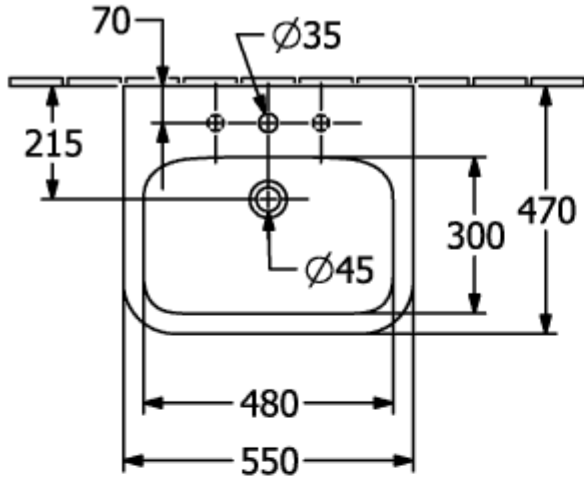

52650001

52650001