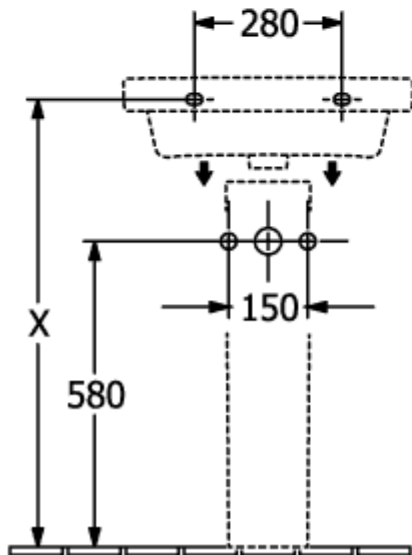

52650001

52650001