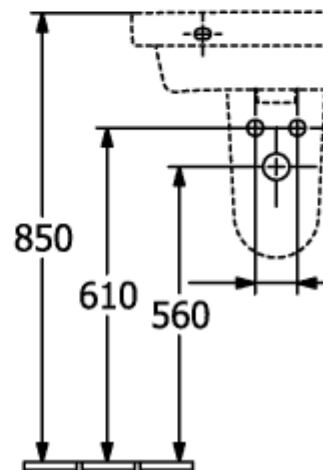

52650001

52650001