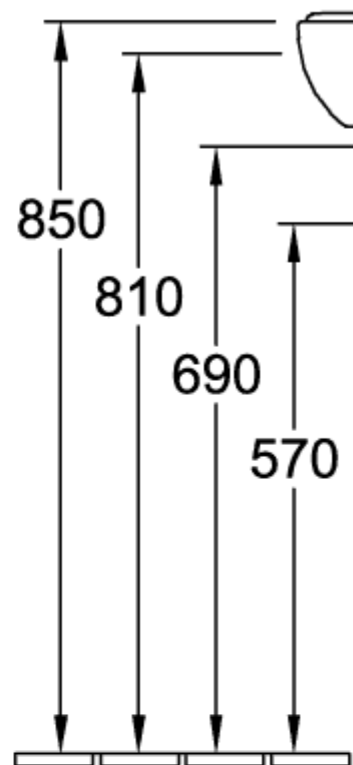

O.NOVO ZUIL

PRODUCTINFORMATIE

Artikeltitel	Villeroy & Boch O.novo Zuil, 165 x 140 x 690 mm, Wit Alpin
Artikelnummer	52650001
Onderdelen van de levering	1 x zuil
Diepte in mm	140
Breedte in mm	165
Hoogte in mm	690
Collectie	O.novo
Materiaal	Sanitairkeramiek
Aanduiding van de kleur	Wit Alpin
Kleuraanduiding	Wit Alpin

52650001

52650001

52650001

52650001

52650001

52650001

52650001

	A	B	C	D
5160 55	550	450	475	280
5160 60	600	490	525	315
5160 65	650	510	565	330

52650001

52650001

5265 00

5266 00

52650001

52650001

52650001

5360 45 / 46 / 47 /
5360 50 / 51 / 52 /

52650001

	A	B	L	K	H	G	E	F
5360 45 / 46 / 47 / 48	350	450	390	220	695	575	625	595
5360 50 / 51 / 52 / 53	400	500	430	260	690	570	620	590

52650001

52650001

52650001

52650001

52650001

52650001