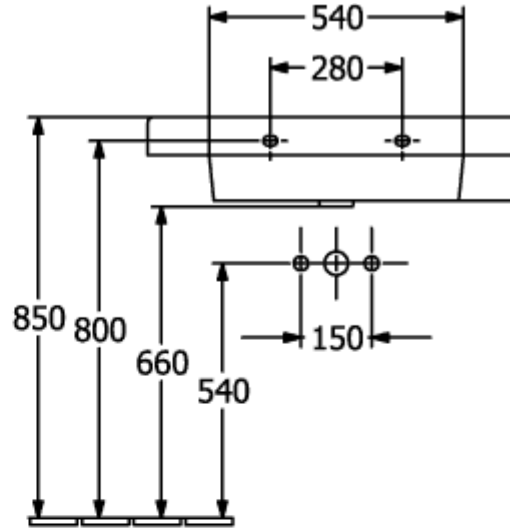

52650001

526500