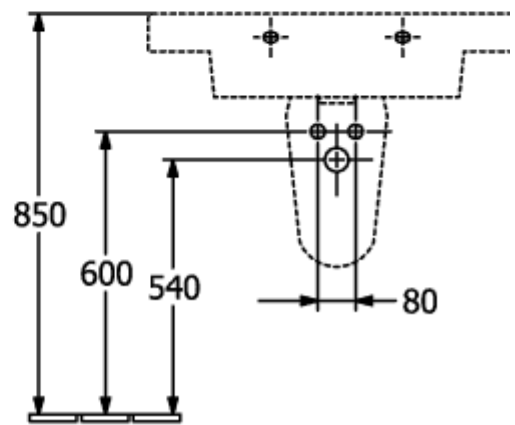

52650001

526500

726400

52650001

526500

726400