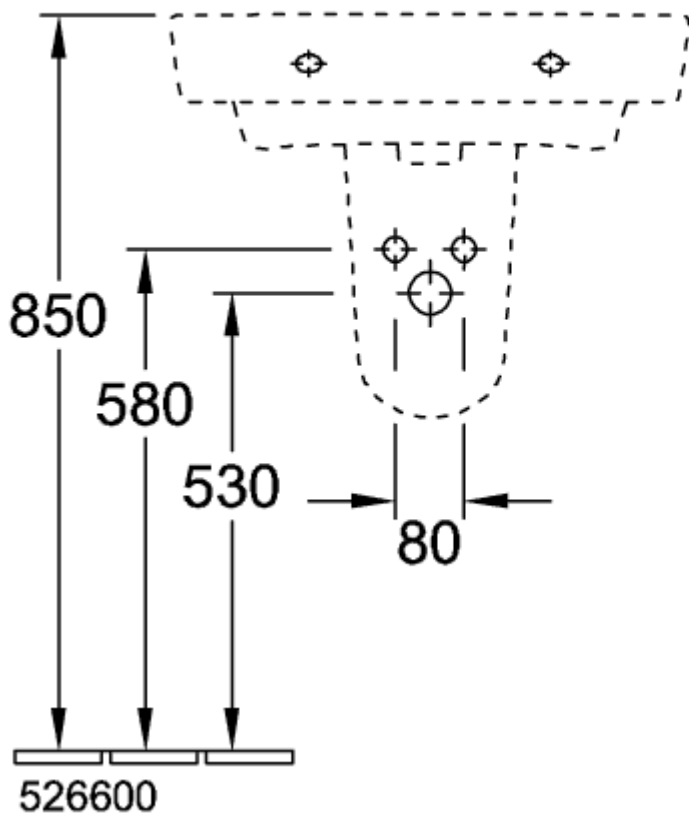

O.NOVO ZUIL

PRODUCTINFORMATIE

Artikeltitel	Villeroy & Boch O.novo Zuil, 165 x 140 x 690 mm, Wit Alpin
Artikelnummer	52650001
Onderdelen van de levering	1 x zuil
Diepte in mm	140
Breedte in mm	165
Hoogte in mm	690
Collectie	O.novo
Materiaal	Sanitairkeramiek
Aanduiding van de kleur	Wit Alpin
Kleuraanduiding	Wit Alpin

52650001

52650001

52650001

52650001

52650001

52650001

52650001

	A	B	C	D
5160 55	550	450	475	280
5160 60	600	490	525	315
5160 65	650	510	565	330

52650001

52650001

5265 00

5266 00

52650001

52650001

52650001

5360 45 / 46 / 47 /
5360 50 / 51 / 52 /