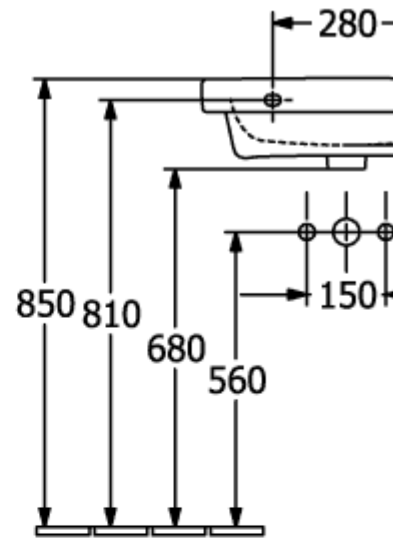

52650001

52650001