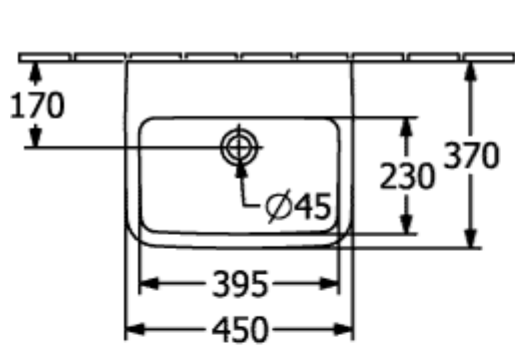

52650001

52650001