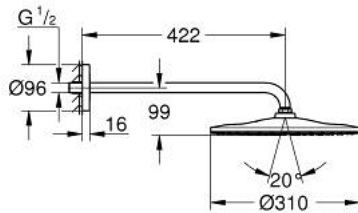

26 558 AL0 RAINSHOWER MONO 310 HOOFDDOUCHESET 422 MM, 1 STRAAL

PRODUCTOMSCHRIJVING

- Kleur: brushed hard graphite
- bestaande uit:
 - hoofddouche Rainshower 310, sproeiplaat chroom (26 562)
 - 1 straal:
 - GROHE PureRain
 - - douche-arm Rainshower 422 mm (26 146 000)
 - GROHE Water Saving maximale doorstroming 9,5 l/min
 - GROHE DreamSpray: optimaal straalpatroon
 - GROHE Long-Life finish
 - SpeedClean antikalksysteem
 - Inner WaterGuide: geïsoleerd waterkanaal voor een langere levensduur
 - geschikt voor doorstroomgeiser