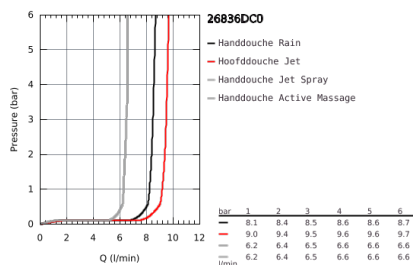

26 836 DC0 RAINSHOWER SMARTACTIVE 310 DOUCHESYSTEEM MET THERMOSTATISCHE MENGKRAAN

PRODUCTOMSCHRIJVING

- Kleur: supersteel
- bestaande uit:
 - - horizontaal draaibare douchearm 450 mm
 - - opbouw thermostaat met Aquadimmerfunctie,
 - voor wisseling tussen hoofd- en handdouche
 - hoofddouche Rainshower Mono 310
 - met kogelgewricht
 - draaihoek $\pm 15^\circ$
 - handdouche Rainshower SmartActive 130
- in hoogte verstelbaar via glij-element
- Silverflex doucheslang 1750 mm
- GROHE Water Saving maximale doorstroming 9,5 l/min
- GROHE TurboStat: 2x sneller en 2x nauwkeuriger de gewenste temperatuur
- GROHE SafeStop: instelknop met veiligheidsblokkering bij 38°C
- GROHE SafeStop Plus optionele temperatuurbegrenzer op 43°C
- GROHE CoolTouch
- GROHE DreamSpray: optimaal straalpatroon
- GROHE SmartTip straalselectie
- GROHE Long-Life finish
- GROHE FastFixation verstelbare bovensteun
- SpeedClean antikalksysteem
- geschikt voor combiketels met minimale capaciteit 18kW/h
- functioneert vanaf een minimale doorstroming van 7 l/min.
- messing