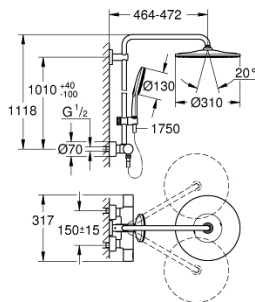

26 836 DC0 RAINSHOWER SMARTACTIVE 310 DOUCHESYSTEEM MET THERMOSTATISCHE MENGKRAAN

PRODUCTOMSCHRIJVING

- Kleur: supersteel
- bestaande uit:
 - - horizontaal draaibare douchearm 450 mm
 - - opbouw thermostaat met Aquadimmerfunctie,
 - voor wisseling tussen hoofd- en handdouche
 - hoofddouche Rainshower Mono 310
 - met kogelgewricht
 - draaihoek $\pm 15^\circ$
 - handdouche Rainshower SmartActive 130
- in hoogte verstelbaar via glij-element
- Silverflex doucheslang 1750 mm
- GROHE Water Saving maximale doorstroming 9,5 l/min
- GROHE TurboStat: 2x sneller en 2x nauwkeuriger de gewenste temperatuur
- GROHE SafeStop: instelknop met veiligheidsblokkering bij 38°C
- GROHE SafeStop Plus optionele temperatuurbegrenzer op 43°C
- GROHE CoolTouch
- GROHE DreamSpray: optimaal straalpatroon
- GROHE SmartTip straalselectie
- GROHE Long-Life finish
- GROHE FastFixation verstelbare bovensteun
- SpeedClean antikalksysteem
- geschikt voor combiketels met minimale capaciteit 18kW/h
- functioneert vanaf een minimale doorstroming van 7 l/min.
- messing