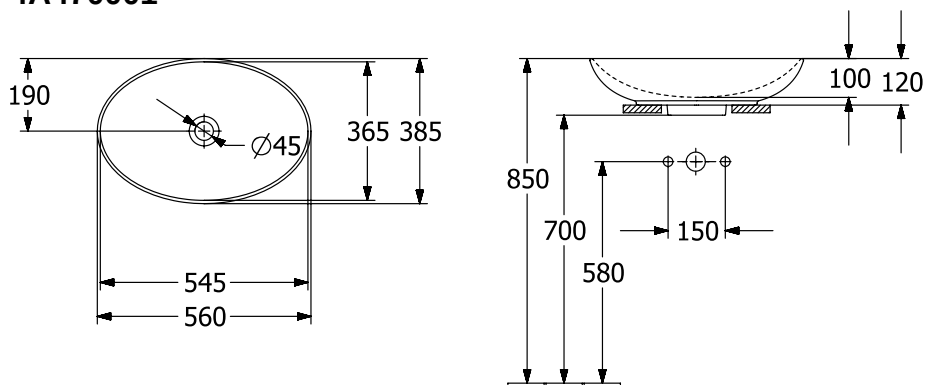

LOOP & FRIENDS OPZETWASTAFEL OVAAL

PRODUCTINFORMATIE

Artikeltitel	Villeroy & Boch Loop & Friends Opzetwastafel, 560 x 380 x 120 mm, Wit Alpin, met overloop
Artikelnummer	4A470001
Montage / Montagetyp	opzet
Onderdelen van de levering	1 x opzetwastafel , 1 x verlengde kogelstang voor waste 1 x bevestigingsset 1 x sjabloon voor uitsparingen
Diepte in mm	380
Breedte in mm	560
Hoogte in mm	120
Interne diepte	100
Collectie	Loop & Friends
Geschikt voor	Wandmengkraan, bijpassend Villeroy & Boch meubilair Armatuur met verhoogde standpijp
Materiaal	TitanCeram
Oppervlak	glanzend
Aanduiding van de kleur	Wit Alpin
Met overloop	Ja
Vorm	Ovaal
Kleuraanduiding	Wit Alpin
Antibacterieel oppervlak (met AntiBac)	Nee
Gemakkelijke oppervlakreiniging (CeramicPlus)	Nee
Wastafelonderzijde	ongeslepen
Aantal bassins	1

TECHNISCHE TEKENINGEN

4A470001

}

c

4A470001

4A470001

	A	B	C	D	G	H	K	L
4A4700	545	365	560	385	190	700	120	580
4A4701	545	365	560	385	190	700	120	580
4A4800	605	405	620	420	210	700	120	580
4A4801	605	405	620	420	210	700	120	580

4A470001

	A	B	C	D	G	H	K	L
4A4700	545	365	560	385	190	700	120	580
4A4701	545	365	560	385	190	700	120	580
4A4800	605	405	620	420	210	700	120	580
4A4801	605	405	620	420	210	700	120	580