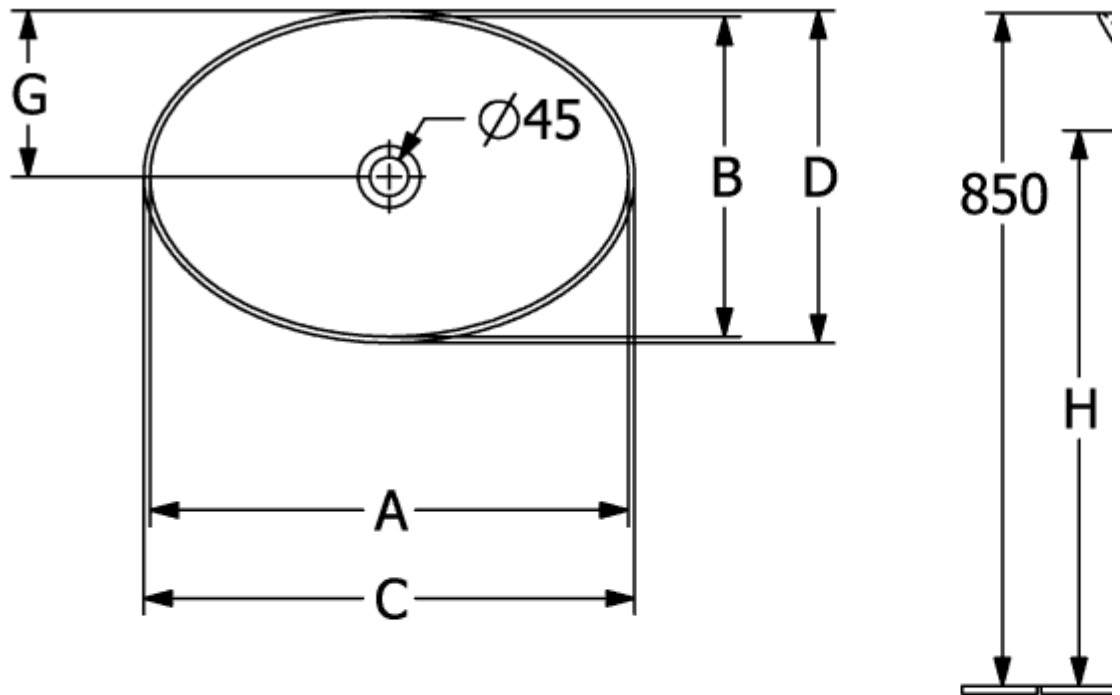

LOOP & FRIENDS OPZETWASTAFEL OVAAL

PRODUCTINFORMATIE

Artikeltitel	Villeroy & Boch Loop & Friends Opzetwastafel, 560 x 380 x 120 mm, Wit Alpin, met overloop
Artikelnummer	4A470001
Montage / Montagetyp	opzet
Onderdelen van de levering	1 x opzetwastafel , 1 x verlengde kogelstang voor waste 1 x bevestigingsset 1 x sjabloon voor uitsparingen
Diepte in mm	380
Breedte in mm	560
Hoogte in mm	120
Interne diepte	100
Collectie	Loop & Friends
Geschikt voor	Wandmengkraan, bijpassend Villeroy & Boch meubilair Armatuur met verhoogde standpijp
Materiaal	TitanCeram
Oppervlak	glanzend
Aanduiding van de kleur	Wit Alpin
Met overloop	Ja
Vorm	Ovaal
Kleuraanduiding	Wit Alpin
Antibacterieel oppervlak (met AntiBac)	Nee
Gemakkelijke oppervlakreiniging (CeramicPlus)	Nee
Wastafelonderzijde	ongeslepen
Aantal bassins	1

TECHNISCHE TEKENINGEN

4A470001

}

c

4A470001

4A470001

	A	B	C	D	G	H	K	L
4A4700	545	365	560	385	190	700	120	580
4A4701	545	365	560	385	190	700	120	580
4A4800	605	405	620	420	210	700	120	580
4A4801	605	405	620	420	210	700	120	580

4A470001

	A	B	C	D	G	H	K	L
4A4700	545	365	560	385	190	700	120	580
4A4701	545	365	560	385	190	700	120	580
4A4800	605	405	620	420	210	700	120	580
4A4801	605	405	620	420	210	700	120	580