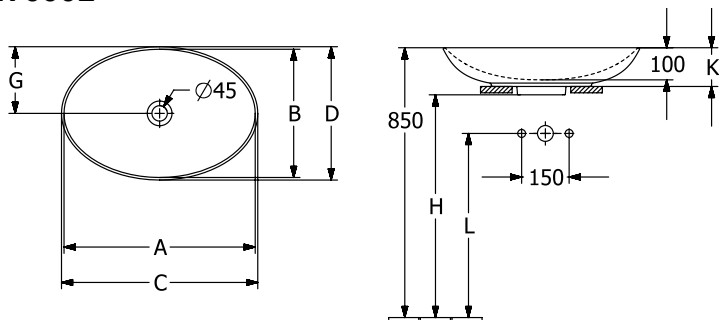

LOOP & FRIENDS OPZETWASTAFEL OVAAL

PRODUCTINFORMATIE

Artikeltitel	Villeroy & Boch Loop & Friends Opzetwastafel, 560 x 380 x 120 mm, Wit Alpin, met overloop
Artikelnummer	4A470001
Montage / Montagetyp	opzet
Onderdelen van de levering	1 x opzetwastafel , 1 x verlengde kogelstang voor waste 1 x bevestigingsset 1 x sjabloon voor uitsparingen
Diepte in mm	380
Breedte in mm	560
Hoogte in mm	120
Interne diepte	100
Collectie	Loop & Friends
Geschikt voor	Wandmengkraan, bijpassend Villeroy & Boch meubilair Armatuur met verhoogde standpijp
Materiaal	TitanCeram
Oppervlak	glanzend
Aanduiding van de kleur	Wit Alpin
Met overloop	Ja
Vorm	Ovaal
Kleuraanduiding	Wit Alpin
Antibacterieel oppervlak (met AntiBac)	Nee
Gemakkelijke oppervlakreiniging (CeramicPlus)	Nee
Wastafelonderzijde	ongeslepen
Aantal bassins	1

TECHNISCHE TEKENINGEN

4A470001

}

c

4A470001

4A470001

	A	B	C	D	G	H	K	L
4A4700	545	365	560	385	190	700	120	580
4A4701	545	365	560	385	190	700	120	580
4A4800	605	405	620	420	210	700	120	580
4A4801	605	405	620	420	210	700	120	580

4A470001

	A	B	C	D	G	H	K	L
4A4700	545	365	560	385	190	700	120	580
4A4701	545	365	560	385	190	700	120	580
4A4800	605	405	620	420	210	700	120	580
4A4801	605	405	620	420	210	700	120	580