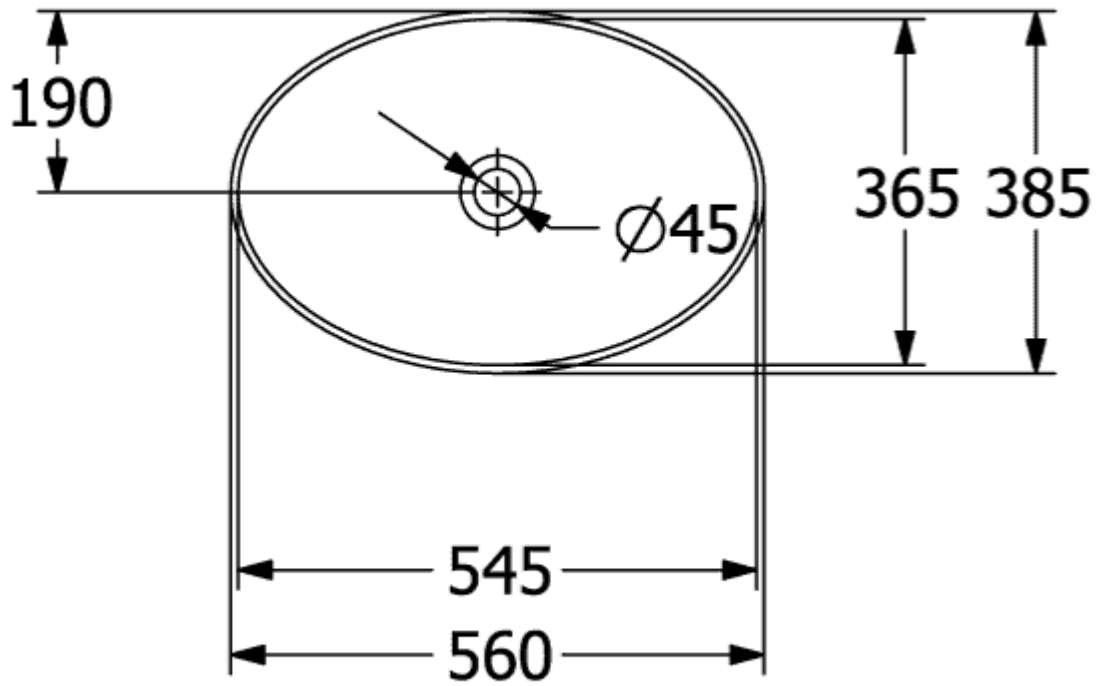

LOOP & FRIENDS OPZETWASTAFEL OVAAL

PRODUCTINFORMATIE

Artikeltitel	Villeroy & Boch Loop & Friends Opzetwastafel, 560 x 380 x 120 mm, Wit Alpin, met overloop
Artikelnummer	4A470001
Montage / Montagetyp	opzet
Onderdelen van de levering	1 x opzetwastafel , 1 x verlengde kogelstang voor waste 1 x bevestigingsset 1 x sjabloon voor uitsparingen
Diepte in mm	380
Breedte in mm	560
Hoogte in mm	120
Interne diepte	100
Collectie	Loop & Friends
Geschikt voor	Wandmengkraan, bijpassend Villeroy & Boch meubilair Armatuur met verhoogde standpijp
Materiaal	TitanCeram
Oppervlak	glanzend
Aanduiding van de kleur	Wit Alpin
Met overloop	Ja
Vorm	Ovaal
Kleuraanduiding	Wit Alpin
Antibacterieel oppervlak (met AntiBac)	Nee
Gemakkelijke oppervlakreiniging (CeramicPlus)	Nee
Wastafelonderzijde	ongeslepen
Aantal bassins	1

TECHNISCHE TEKENINGEN

4A470001

}

c

4A470001

4A470001

	A	B	C	D	G	H	K	L
4A4700	545	365	560	385	190	700	120	580
4A4701	545	365	560	385	190	700	120	580
4A4800	605	405	620	420	210	700	120	580
4A4801	605	405	620	420	210	700	120	580

4A470001

	A	B	C	D	G	H	K	L
4A4700	545	365	560	385	190	700	120	580
4A4701	545	365	560	385	190	700	120	580
4A4800	605	405	620	420	210	700	120	580
4A4801	605	405	620	420	210	700	120	580