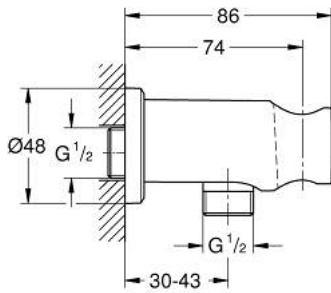

26 658 AL0 RAINSHOWER WANDAANSLUITBOCHT 1/2" MET HOUDER

PRODUCTOMSCHRIJVING

- Kleur: brushed hard graphite
- met ronde rozet
- Ø 48 mm
- buitendraad 1/2"
- volledig metalen huis op de wand gemonteerd
- terugstroombeveiliging
- GROHE Long-Life finish

26 658 AL0 RAINSHOWER WANDAANSLUITBOCHT 1/2" MET HOUDER

RESERVEONDERDELEN , november 2022 – nu

1: Terugslagklep (Bestelnummer 08565000)