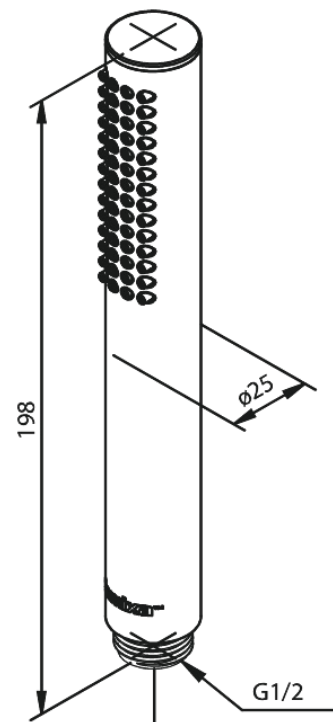

Technische functies

FM Mattsson Mora Group Nederland BV
Plesmanstraat 4, NL-3833 LALeusden

085 - 401 87 80 info@damixa.nl

Bezoek voor meer informatie <https://damixa.nl>

damixa