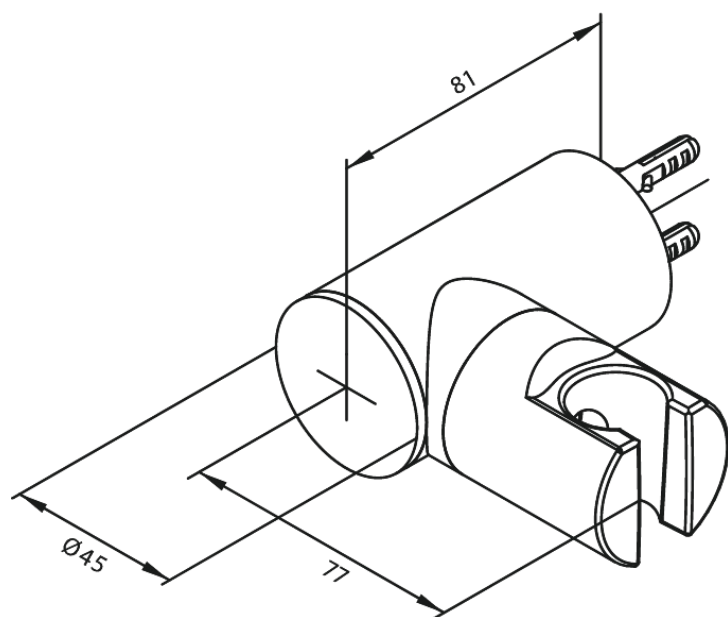

Douche Toebehoren

Wandhouder verstelbaar

Artikel nr.: 766090000
Uitvoeringen: Chroom
Series: Douche Toebehoren

EAN-nummer: 5708516710813

FM Mattsson Mora Group Nederland BV
Plesmanstraat 4, NL-3833 LALeusden