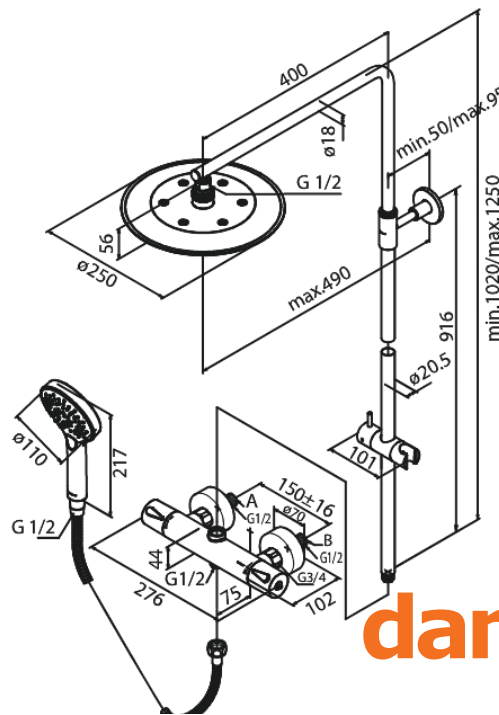

Technische functies

FM Mattsson Mora Group Nederland BV
Plesmanstraat 4, NL-3833 LALeusden

085 - 401 87 80 info@damixa.nl

Bezoek voor meer informatie <https://damixa.nl>

damixa