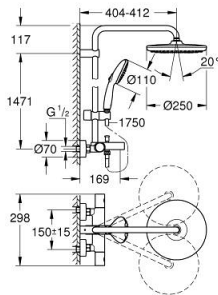

26 672 001 TEMPESTA SYSTEM 250 DOUCHESYSTEEM MET THERMOSTATISCHE MENGKRAAN BAD/DOUCHE

PRODUCTOMSCHRIJVING (1/2)

- Kleur: chroom
- bestaande uit:
 - - horizontaal draaibare douchearm 390 mm
 - - opbouw thermostaat met Aquadimmerfunctie,
 - voor wisseling tussen hoofd- en handdouche
- hoofddouche Tempesta 250 (26 666)
- Straalsoorten:
 - Rain
 - hoofddouche met witte achterkant
 - met kogelgewricht
 - draaihoek $\pm 10^\circ$
 - - baduitloop
 - aparte omstelling voor handdouche
 - handdouche Tempesta 110 (27 597)
- 2 stralen:
 - Rain, Jet
- in hoogte verstelbaar via glij-element
- doucheslang, 1750 mm 1/2" x 1/2" (28 410)
- maximum flow rate (at 3 bar): 20 l/min
- GROHE Water Saving waterbesparende technologie
- GROHE TurboStat: 2x sneller en 2x nauwkeuriger de gewenste temperatuur
- GROHE SafeStop: instelknop met veiligheidsblokkering bij 38°C
- GROHE SafeStop Plus optionele temperatuurbegrenzer op 43°C
- GROHE SmartSwitch - eenvoudig aan de knop draaien voor de gewenste straal
- GROHE DreamSpray: optimaal straalpatroon
- ShockProof siliconen ring voorkomt beschadiging bij vallen
- GROHE Long-Life finish