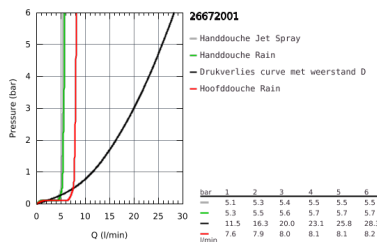

26 672 001 TEMPESTA SYSTEM 250 DOUCHESYSTEEM MET THERMOSTATISCHE MENGKRAAN BAD/DOUCHE

PRODUCTOMSCHRIJVING (1/2)

- Kleur: chroom
- bestaande uit:
 - - horizontaal draaibare douchearm 390 mm
 - - opbouw thermostaat met Aquadimmerfunctie,
 - voor wisseling tussen hoofd- en handdouche
- hoofddouche Tempesta 250 (26 666)
- Straalsoorten:
 - Rain
 - hoofddouche met witte achterkant
 - met kogelgewricht
 - draaihoek $\pm 10^\circ$
 - - baduitloop
 - aparte omstelling voor handdouche
 - handdouche Tempesta 110 (27 597)
- 2 stralen:
 - Rain, Jet
- in hoogte verstelbaar via glij-element
- doucheslang, 1750 mm 1/2" x 1/2" (28 410)
- maximum flow rate (at 3 bar): 20 l/min
- GROHE Water Saving waterbesparende technologie
- GROHE TurboStat: 2x sneller en 2x nauwkeuriger de gewenste temperatuur
- GROHE SafeStop: instelknop met veiligheidsblokkering bij 38°C
- GROHE SafeStop Plus optionele temperatuurbegrenzer op 43°C
- GROHE SmartSwitch - eenvoudig aan de knop draaien voor de gewenste straal
- GROHE DreamSpray: optimaal straalpatroon
- ShockProof siliconen ring voorkomt beschadiging bij vallen
- GROHE Long-Life finish

Pure Freude
an Wasser

26 672 001 TEMPESTA SYSTEM 250 DOUCHESYSTEEM MET THERMOSTATISCHE MENGKRAAN BAD/DOUCHE

PRODUCTOMSCHRIJVING (2/2)

- SpeedClean antikalksysteem
- Inner WaterGuide: geïsoleerd waterkanaal voor een langere levensduur
- TwistStop voorkomt het verdraaien van de slang
- geschikt voor combiketels met minimale capaciteit 18kW/h
- functioneert vanaf een minimale doorstroming van 7 l/min.