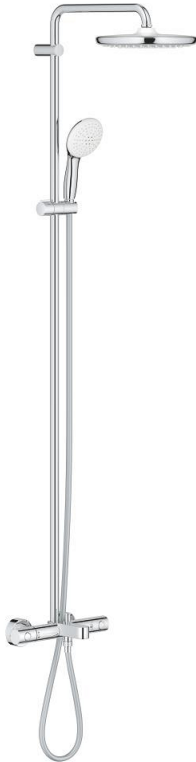

26 672 001 TEMPESTA SYSTEM 250 DOUCHESYSTEEM MET THERMOSTATISCHE MENGKRAAN BAD/DOUCHE

PRODUCTOMSCHRIJVING (1/2)

- Kleur: chroom
- bestaande uit:
 - - horizontaal draaibare douchearm 390 mm
 - - opbouw thermostaat met Aquadimmerfunctie,
 - voor wisseling tussen hoofd- en handdouche
- hoofddouche Tempesta 250 (26 666)
- Straalsoorten:
 - Rain
 - hoofddouche met witte achterkant
 - met kogelgewricht
 - draaihoek $\pm 10^\circ$
 - - baduitloop
 - aparte omstelling voor handdouche
 - handdouche Tempesta 110 (27 597)
- 2 stralen:
 - Rain, Jet
- in hoogte verstelbaar via glij-element
- doucheslang, 1750 mm 1/2" x 1/2" (28 410)
- maximum flow rate (at 3 bar): 20 l/min
- GROHE Water Saving waterbesparende technologie
- GROHE TurboStat: 2x sneller en 2x nauwkeuriger de gewenste temperatuur
- GROHE SafeStop: instelknop met veiligheidsblokkering bij 38°C
- GROHE SafeStop Plus optionele temperatuurbegrenzer op 43°C
- GROHE SmartSwitch - eenvoudig aan de knop draaien voor de gewenste straal
- GROHE DreamSpray: optimaal straalpatroon
- ShockProof siliconen ring voorkomt beschadiging bij vallen
- GROHE Long-Life finish

Pure Freude
an Wasser

26 672 001 TEMPESTA SYSTEM 250 DOUCHESYSTEEM MET THERMOSTATISCHE MENGKRAAN BAD/DOUCHE

PRODUCTOMSCHRIJVING (2/2)

- SpeedClean antikalksysteem
- Inner WaterGuide: geïsoleerd waterkanaal voor een langere levensduur
- TwistStop voorkomt het verdraaien van de slang
- geschikt voor combiketels met minimale capaciteit 18kW/h
- functioneert vanaf een minimale doorstroming van 7 l/min.