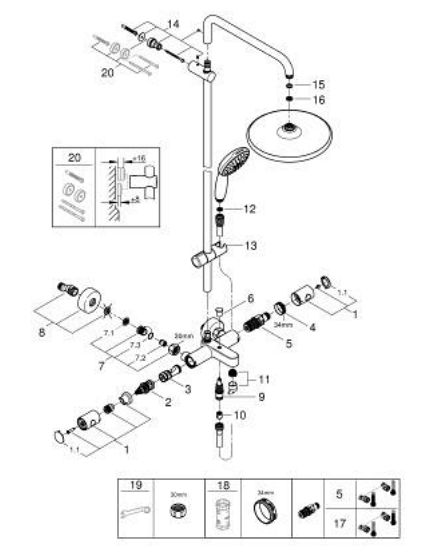

- professionele versie

26 672 001 TEMPESTA SYSTEM 250 DOUCHESYSTEEM MET THERMOSTATISCHE MENGKRAAN BAD/DOUCHE

RESERVEONDERDELEN , november 2021 – nu

- 1: Metalen greep (Bestelnummer 47984000)
- 1.1: Afdekkapje (Bestelnummer 6458500M)
- 2: Aquadimmer (Bestelnummer 47364000)
- 3: Waterdoorvoer (Bestelnummer 47887000)
- 4: Bevestigingsring (Bestelnummer 47743000)
- 5: Thermo- element 1/2" (Bestelnummer 47439000)
- 6: Omstelknop (Bestelnummer 65648000)
- 7: Terugslagklep (Bestelnummer 47189000)
- 7.1: Vuilfilter (Bestelnummer 0726400M)
- 7.2: Terugslagklep (Bestelnummer 08565000)
- 7.3: O-Ring Ø17 x Ø2 (Bestelnummer 0305500M)
- 8: S-koppeling (Bestelnummer 12662000)
- 9: Omstelling bad/douche (Bestelnummer 65655000)
- 10: Terugslagklep (Bestelnummer 08565000)
- 11: Mousseur (Bestelnummer 13926000)
- 12: Zeef (Bestelnummer 0700200M)
- 13: Glijstuk (Bestelnummer 48609000)
- 14: Glijstanghouder (Bestelnummer 48423000)
- 15: Dichting Ø18,5 x Ø12 x 2 (Bestelnummer 0138900M)
- 16: Zeef (Bestelnummer 48007000)
- 17: GROHE TurboStat cartouche 1/2" (Bestelnummer 47175000)*
- 18: Sleutel voor bovenstuk ¾ (Bestelnummer 19332000)*
- 19: Moersleutel, plat 30 mm voor opbouwkraanwerk, 34 mm voor thermostatische elementen (Bestelnummer 19377000)*
- 20: Opvulplaatje (Bestelnummer 26496000)*