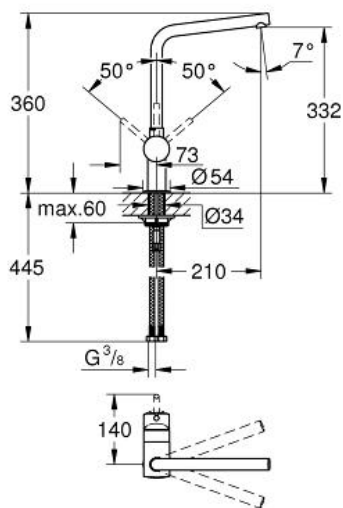

MINTA Keukenmengkraan

MODEL # 31375000

GROHE nv - sa | Diependaalweg 4a | 3020 Winksele
Tel: +32 (0) 16 23 06 60 | Fax: +32 (0) 16 23 90 70
Mail: info.be@grohe.com

Pure Freude
an Wasser

GROHE