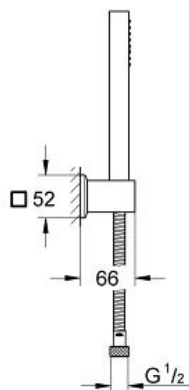

Productnaam:
EUPHORIA CUBE+ STICK
Badset 1 straal

Productomschrijving:

bestaande uit:

- handdouche Euphoria Cube+ Stick, **metaal**, 1 straal: Normal (27 888 000)

- wanddouchehouder (27 706 000)

metalen doucheslang 1500 mm (28 417)