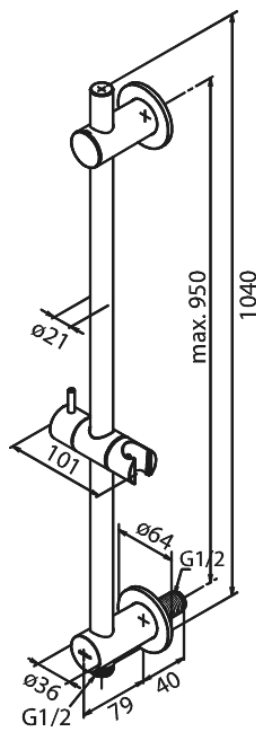

Inbouw

Glijstang met geïntegreerde doucheslang aansluiting

Artikel nr.: 766858700
Uitvoeringen: Mat Koper PVD
Series: Inbouw

EAN-nummer: 5708516834472

FM Mattsson Mora Group Nederland BV
Plesmanstraat 4, NL-3833 LA Leusden