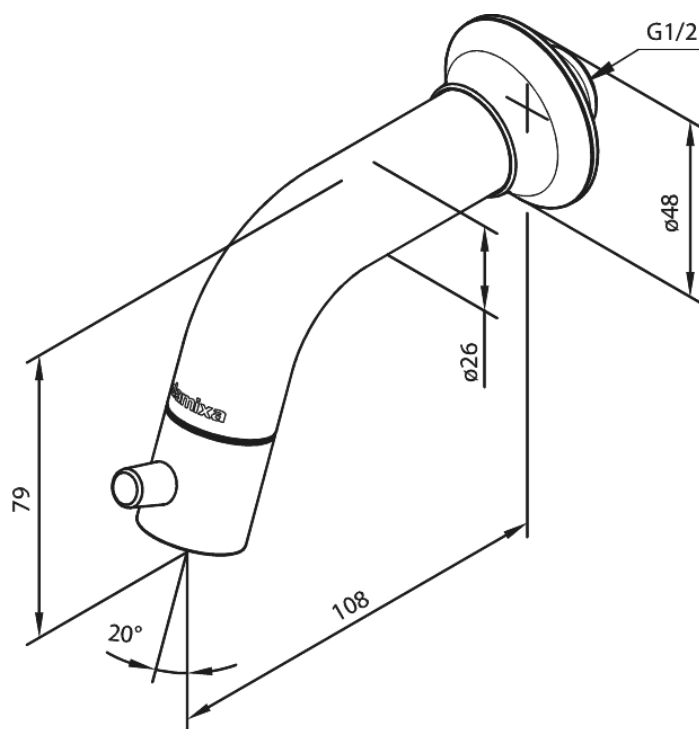

# Fonteinkraan

**Artikel nr.:** 481166100  
**Uitvoeringen:** Mat zwart  
**Series:** Sky

**EAN-nummer:** 5708516827542

FM Mattsson Mora Group Nederland BV  
Plesmanstraat 4, NL-3833 LALeusden

085 - 401 87 80 [info@damixa.nl](mailto:info@damixa.nl)