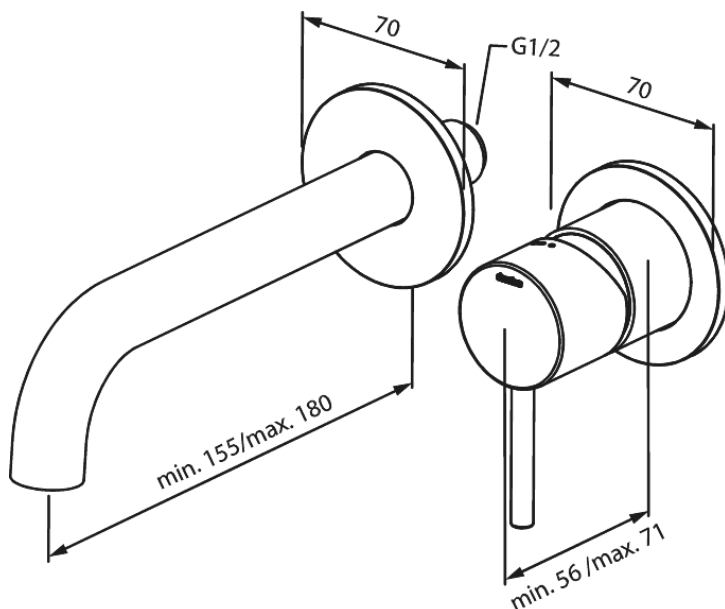

Technische functies

FM Mattsson Mora Group Nederland BV
Plesmanstraat 4, NL-3833 LA Leusden

085 - 401 87 80 info@damixa.nl

Bezoek voor meer informatie <https://damixa.nl>

damixa