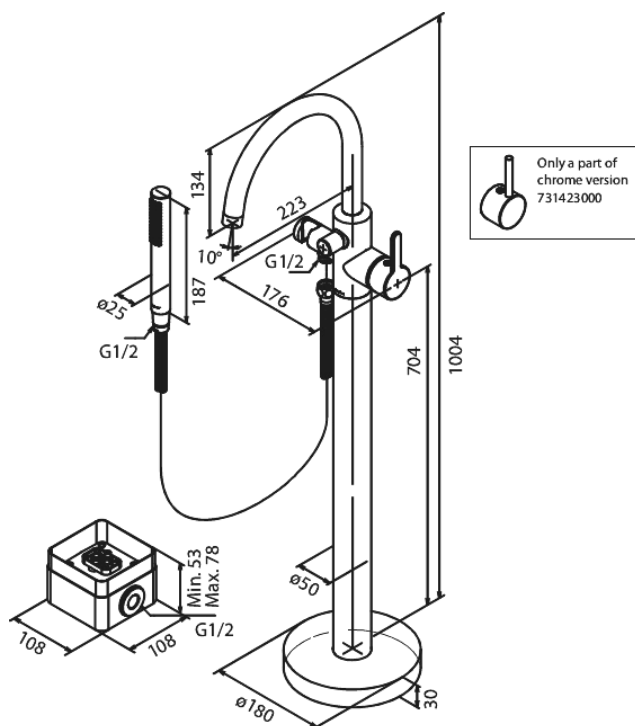

Technische functies

FM Mattsson Mora Group Nederland BV
Plesmanstraat 4, NL-3833 LA Leusden

085 - 401 87 80 info@damixa.nl

Bezoek voor meer informatie <https://damixa.nl>

damixa