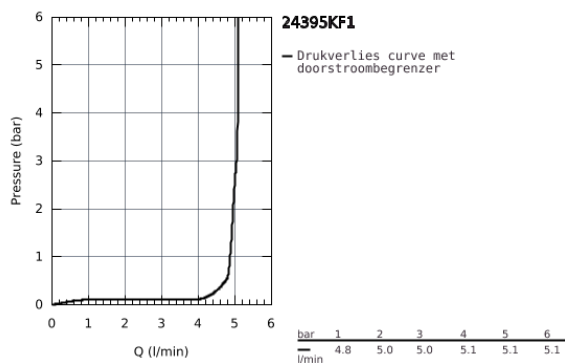

## 24 395 KF1 ESSENCE BIDETMENGKRAAN S-SIZE

### PRODUCTOMSCHRIJVING

- Kleur: phantom black
- ééngatsmontage
- metalen hendel
- GROHE SilkMove 28 mm cartouche met keramische schijven
- met temperatuurbegrenzer
- GROHE Long-Life finish
- GROHE Water Saving waterbesparende technologie
- maximale doorstroming (bij 3 bar): 5 l/min
- GROHE FastFixation Plus
- kogelgewricht en mousseur
- glad lichaam
- flexibele aansluitslangen