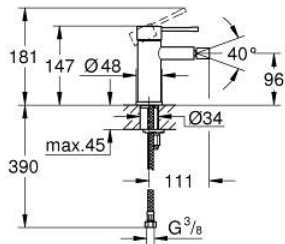

## 24 395 KF1 ESSENCE BIDETMENGKRAAN S-SIZE

### PRODUCTOMSCHRIJVING

- Kleur: phantom black
- ééngatsmontage
- metalen hendel
- GROHE SilkMove 28 mm cartouche met keramische schijven
- met temperatuurbegrenzer
- GROHE Long-Life finish
- GROHE Water Saving waterbesparende technologie
- maximale doorstroming (bij 3 bar): 5 l/min
- GROHE FastFixation Plus
- kogelgewricht en mousseur
- glad lichaam
- flexibele aansluitslangen