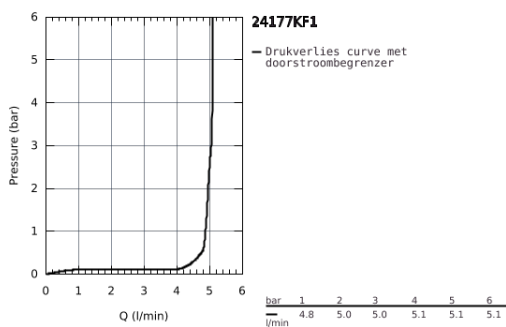

24 177 KF1 ESSENCE WASTAFELMENGKRAAN L-SIZE

PRODUCTOMSCHRIJVING

- Kleur: phantom black
- ééngatsmontage
- metalen hendel
- GROHE SilkMove 28 mm cartouche met keramische schijven
- met temperatuurbegrenzer
- GROHE Long-Life finish
- GROHE Water Saving waterbesparende technologie
- maximale doorstroming (bij 3 bar): 5 l/min
- GROHE Aquaguide instelbare mousseur
- GROHE FastFixation Plus
- draaibare gegoten uitloop met mousseur en aanslagbegrenzer
- aanpasbare rotatie van uitloop: 0° / 150° / 360°
- glad lichaam
- flexibele aansluitslangen
- professionele versie