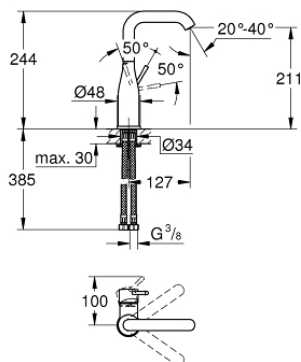

24 177 KF1 ESSENCE WASTAFELMENGKRAAN L-SIZE

PRODUCTOMSCHRIJVING

- Kleur: phantom black
- ééngatsmontage
- metalen hendel
- GROHE SilkMove 28 mm cartouche met keramische schijven
- met temperatuurbegrenzer
- GROHE Long-Life finish
- GROHE Water Saving waterbesparende technologie
- maximale doorstroming (bij 3 bar): 5 l/min
- GROHE Aquaguide instelbare mousseur
- GROHE FastFixation Plus
- draaibare gegoten uitloop met mousseur en aanslagbegrenzer
- aanpasbare rotatie van uitloop: 0° / 150° / 360°
- glad lichaam
- flexibele aansluitslangen
- professionele versie