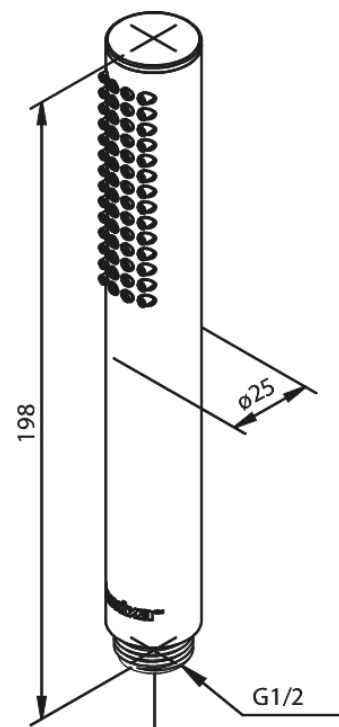

Silhouet Tube

Artikel nr.: 766644600
Uitvoeringen: Staal PVD
Series: Silhouet

EAN-nummer: 5708516825715

Kenmerken:

Rub-Clean

Technische functies

FM Mattsson Mora Group Nederland BV
Plesmanstraat 4, NL-3833 LA Leusden