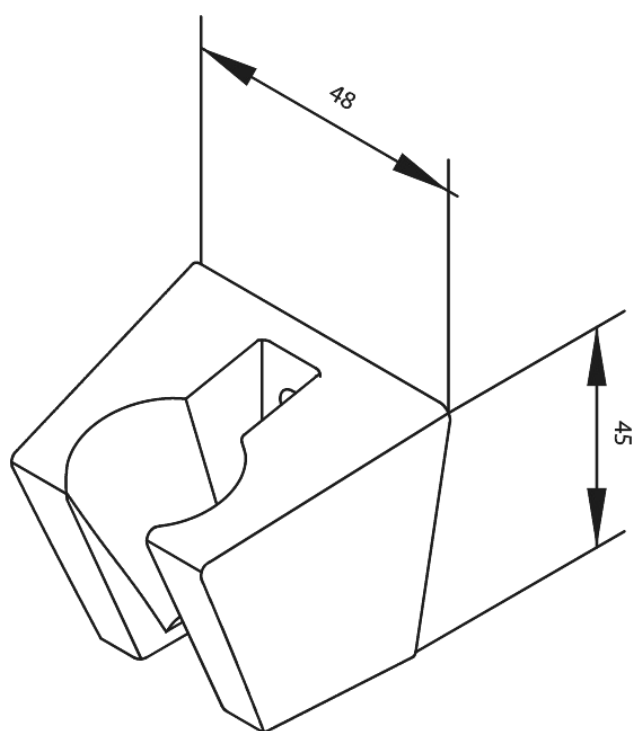

# Wandhouder vast

**Artikel nr.:** 766104600  
**Uitvoeringen:** Staal PVD  
**Series:** Douche Toebehoren

**EAN-nummer:** 5708516825692

FM Mattsson Mora Group Nederland BV  
Plesmanstraat 4, NL-3833 LALeusden