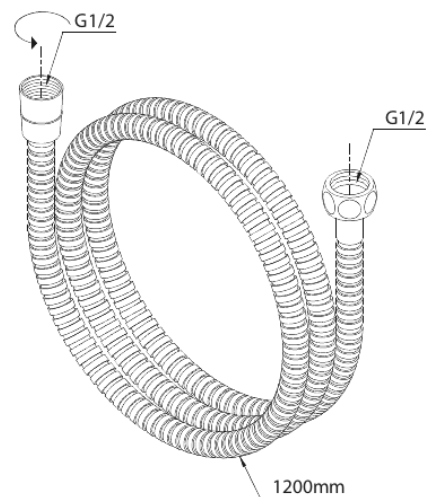

Douche Toebehoren

Metalen doucheslang (1200 mm)

Artikel nr.: 766924600
Uitvoeringen: Staal PVD
Series: Douche Toebehoren

EAN-nummer: 5708516831556

FM Mattsson Mora Group Nederland BV
Plesmanstraat 4, NL-3833 LA Leusden