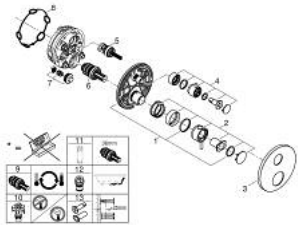

24 358 GN0 ATRIO THERMOSTATISCHE DOUCHEMENGKRAAN VOOR SMARTBOX, VOOR 2 UITGANGEN MET GEÏNTEGREERDE AFSLUITKRAAN/OMSTELLER

PRODUCTOMSCHRIJVING

- Kleur: brushed cool sunrise
- alleen te gebruiken met ruwbouwset:
- GROHE Rapido SmartBox 35 604
- GROHE TurboStat: 2x sneller en 2x nauwkeuriger de gewenste temperatuur
- GROHE Long-Life finish
- wandrozet met GROHE FastFixation (afgedekte rozet- en schachtdichting, afgedekte bevestiging)
- metalen rozet, na installatie 6° verstelbaar
- gedrukt hoofd- en handdouchesymbool
- GROHE SafeStop: instelknop met veiligheidsblokkering bij 38°C
- GROHE SafeStop Plus optionele temperatuurbegrenzer op 43°C of 46°C
- GROHE AquaDimmer, geïntegreerde afsluitkraan/omsteller
- metalen grepen
- doorstroming: uitgang B = 27 l/min uitgang C = 30 l/min
- let op: zonder ruwbouwset

24 358 GN0 ATRIO THERMOSTATISCHE DOUCHEMENGKRAAN VOOR SMARTBOX, VOOR 2 UITGANGEN MET GEÏNTEGREERDE AFSLUITKRAAN/OMSTELLER

RESERVEONDERDELEN , november 2022 – nu

- 1: Montageplaat (Bestelnummer 49080000)
- 2: Instelknop (Bestelnummer 49089000)
- 3: null (Bestelnummer 49246GN0)
- 4: afsluitknop aquadimmer (Bestelnummer 49090GN0)
- 5: Aquadimmer (Bestelnummer 49084000)
- 6: Compact thermo-element 3/4" voor Rapido T (Bestelnummer 49028000)
- 7: Terugslagklep (Bestelnummer 49085000)
- 8: Dichting 1/2" (Bestelnummer 48360000)
- 9: GROHE TurboStat cartouche 3/4" (Bestelnummer 49003000)*
- 10: Service stops (Bestelnummer 1405300M)*
- 11: Sleutel voor bovenstuk 3/4 (Bestelnummer 49059000)*
- 12: Terugstroombeveiligingscombinatie voor Talentofill (DIN EN1717) (Bestelnummer 14055000)*
- 13: Universele verlengset voor 2-greeps thermostaten, 25 mm (Bestelnummer 14058000)*