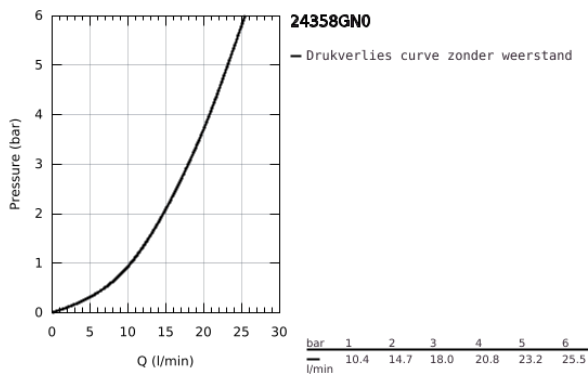

24 358 GN0 ATRIO THERMOSTATISCHE DOUCHEMENGKRAAN VOOR SMARTBOX, VOOR 2 UITGANGEN MET GEÏNTEGREERDE AFSLUITKRAAN/OMSTELLER

PRODUCTOMSCHRIJVING

- Kleur: brushed cool sunrise
- alleen te gebruiken met ruwbouwset:
- GROHE Rapido SmartBox 35 604
- GROHE TurboStat: 2x sneller en 2x nauwkeuriger de gewenste temperatuur
- GROHE Long-Life finish
- wandrozet met GROHE FastFixation (afgedekte rozet- en schachtdichting, afgedekte bevestiging)
- metalen rozet, na installatie 6° verstelbaar
- gedrukt hoofd- en handdouchesymbool
- GROHE SafeStop: instelknop met veiligheidsblokkering bij 38°C
- GROHE SafeStop Plus optionele temperatuurbegrenzer op 43°C of 46°C
- GROHE AquaDimmer, geïntegreerde afsluitkraan/omsteller
- metalen grepen
- doorstroming: uitgang B = 27 l/min uitgang C = 30 l/min
- let op: zonder ruwbouwset