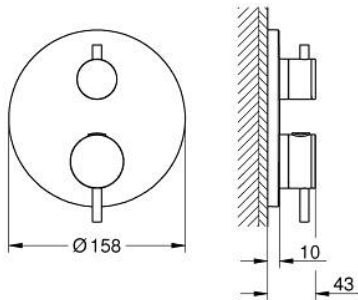

24 358 GN0 ATRIO THERMOSTATISCHE DOUCHEMENGKRAAN VOOR SMARTBOX, VOOR 2 UITGANGEN MET GEÏNTEGREERDE AFSLUITKRAAN/OMSTELLER

PRODUCTOMSCHRIJVING

- Kleur: brushed cool sunrise
- alleen te gebruiken met ruwbouwset:
- GROHE Rapido SmartBox 35 604
- GROHE TurboStat: 2x sneller en 2x nauwkeuriger de gewenste temperatuur
- GROHE Long-Life finish
- wandrozet met GROHE FastFixation (afgedekte rozet- en schachtdichting, afgedekte bevestiging)
- metalen rozet, na installatie 6° verstelbaar
- gedrukt hoofd- en handdouchesymbool
- GROHE SafeStop: instelknop met veiligheidsblokkering bij 38°C
- GROHE SafeStop Plus optionele temperatuurbegrenzer op 43°C of 46°C
- GROHE AquaDimmer, geïntegreerde afsluitkraan/omsteller
- metalen grepen
- doorstroming: uitgang B = 27 l/min uitgang C = 30 l/min
- let op: zonder ruwbouwset

24 358 GN0 ATRIO THERMOSTATISCHE DOUCHEMENGKRAAN VOOR SMARTBOX, VOOR 2 UITGANGEN MET GEÏNTEGREERDE AFSLUITKRAAN/OMSTELLER

RESERVEONDERDELEN , november 2022 – nu

- 1: Montageplaat (Bestelnummer 49080000)
- 2: Instelknop (Bestelnummer 49089000)
- 3: null (Bestelnummer 49246GN0)
- 4: afsluitknop aquadimmer (Bestelnummer 49090GN0)
- 5: Aquadimmer (Bestelnummer 49084000)
- 6: Compact thermo-element 3/4" voor Rapido T (Bestelnummer 49028000)
- 7: Terugslagklep (Bestelnummer 49085000)
- 8: Dichting 1/2" (Bestelnummer 48360000)
- 9: GROHE TurboStat cartouche 3/4" (Bestelnummer 49003000)*
- 10: Service stops (Bestelnummer 1405300M)*
- 11: Sleutel voor bovenstuk 3/4 (Bestelnummer 49059000)*
- 12: Terugstroombeveiligingscombinatie voor Talentofill (DIN EN1717) (Bestelnummer 14055000)*
- 13: Universele verlengset voor 2-greeps thermostaten, 25 mm (Bestelnummer 14058000)*