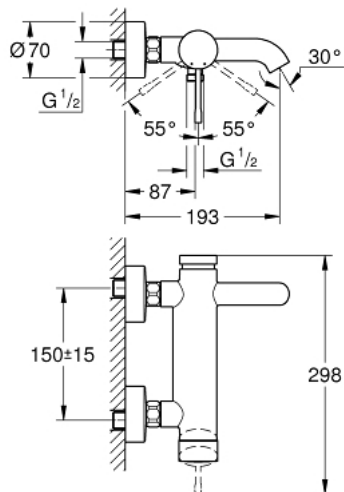

## 25 250 DL1 ESSENCE EÉNGREEPSMENGKRAAN VOOR BAD/DOUCHE 1/2"

### PRODUCTOMSCHRIJVING

- Kleur: brushed warm sunset
- wandmontage
- metalen hendel
- GROHE SilkMove 35 mm cartouche met keramische schijven
- met temperatuurbegrenzer
- GROHE Long-Life finish
- automatische omstelling: bad/douche
- mousseur
- douche-aansluiting 1/2"
- geïntegreerde terugslagklep
- S-koppelingen