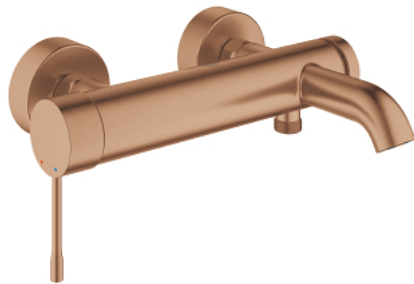

## 25 250 DL1 ESSENCE EÉNGREEPSMENGKRAAN VOOR BAD/DOUCHE 1/2"

### PRODUCTOMSCHRIJVING

- Kleur: brushed warm sunset
- wandmontage
- metalen hendel
- GROHE SilkMove 35 mm cartouche met keramische schijven
- met temperatuurbegrenzer
- GROHE Long-Life finish
- automatische omstelling: bad/douche
- mousseur
- douche-aansluiting 1/2"
- geïntegreerde terugslagklep
- S-koppelingen