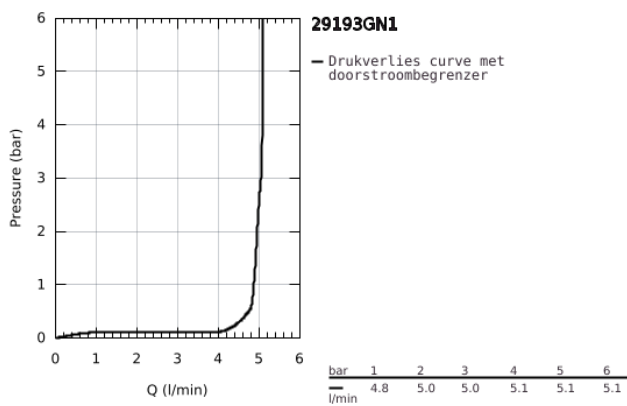

29 193 GN1 ESSENCE TWEEGATS WASTAFELMENGKRAAN L-SIZE

PRODUCTOMSCHRIJVING

- Kleur: brushed cool sunrise
- wandmontage
- alleen te gebruiken met ruwbouwset:
- 23 571 000 / 32 635 000
- let op: zonder installatie-element
- metalen rozet
- metalen hendel
- GROHE Long-Life finish
- GROHE Water Saving waterbesparende technologie
- maximale doorstroming (bij 3 bar): 5 l/min
- GROHE Aquaguide instelbare mousseur
- bouwmaat: 110 mm
- sprong: 230 mm
- professionele versie

29 193 GN1 **ESSENCE TWEEGATS WASTAFELMENGKRAAN**
L-SIZE

RESERVEONDERDELEN , oktober 2020 – nu

- 1: greep (Bestelnummer 46916GN0)
 - 2: Mousseur (Bestelnummer 48480000)
 - 3: Borgschroef (Bestelnummer 43094000)
 - 4: Verlengset (Bestelnummer 46943000)*
- * Optionele accessoires