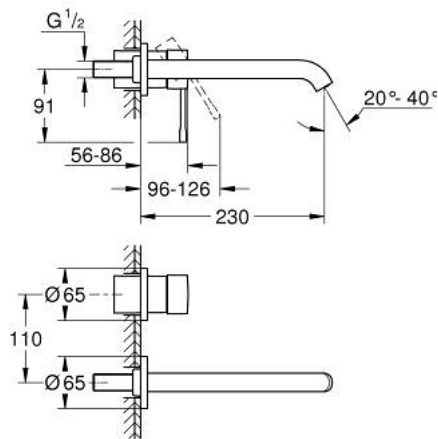

29 193 GN1 ESSENCE TWEEGATS WASTAFELMENGKRAAN L-SIZE

PRODUCTOMSCHRIJVING

- Kleur: brushed cool sunrise
- wandmontage
- alleen te gebruiken met ruwbouwset:
- 23 571 000 / 32 635 000
- let op: zonder installatie-element
- metalen rozet
- metalen hendel
- GROHE Long-Life finish
- GROHE Water Saving waterbesparende technologie
- maximale doorstroming (bij 3 bar): 5 l/min
- GROHE Aquaguide instelbare mousseur
- bouwmaat: 110 mm
- sprong: 230 mm
- professionele versie

29 193 GN1 **ESSENCE TWEEGATS WASTAFELMENGKRAAN**
L-SIZE

RESERVEONDERDELEN , oktober 2020 – nu

- 1: greep (Bestelnummer 46916GN0)
 - 2: Mousseur (Bestelnummer 48480000)
 - 3: Borgschroef (Bestelnummer 43094000)
 - 4: Verlengset (Bestelnummer 46943000)*
- * Optionele accessoires