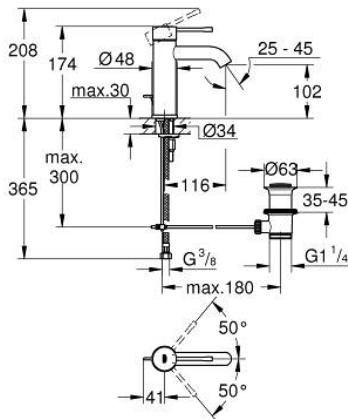

## 24 171 GN1 ESSENCE WASTAFELMENGKRAAN S-SIZE

### PRODUCTOMSCHRIJVING

- Kleur: brushed cool sunrise
- ééngatsmontage
- metalen hendel
- GROHE SilkMove 28 mm cartouche met keramische schijven
- met temperatuurbegrenzer
- GROHE Long-Life finish
- GROHE Water Saving waterbesparende technologie
- maximale doorstroming (bij 3 bar): 5 l/min
- GROHE Aquaguide instelbare mousseur
- GROHE FastFixation Plus

- automatische lediging 1 1/4"
- flexibele aansluitslangen