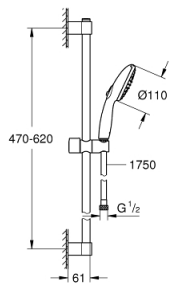

27 598 30E TEMPESTA 110 DOUCHESET 2 STRALEN (RAIN, JET)

PRODUCTOMSCHRIJVING

- Kleur: chroom
 - bestaande uit:
 - handdouche Tempesta 110 (27 597)
 - glijstang 600 mm (27 523)
 - Relaxflex-slang 1750 mm (28 154)
 - GROHE Water Saving Plus - extra efficiënt watergebruik, perfecte waterstraal
 - GROHE SmartSwitch - eenvoudig aan de knop draaien voor de gewenste straal
 - GROHE DreamSpray: optimaal straalpatroon
 - GROHE Long-Life finish
 - GROHE FastFixation verstelbare bovenste bevestiging voor bestaande boorgaten
 - verstelbare glijder (douchehouder draaien en glijden)
 - SpeedClean antikalksysteem
 - Inner WaterGuide - binnenisolatie voor oppervlakte- en verbrandingsbescherming
 - ShockProof siliconen ring voorkomt beschadiging bij vallen
 - maximale doorstroming (bij 3 bar): 5.6 l/min
 - geschikt voor doorstroomgeiser
- professionele versie

27 598 30E TEMPESTA 110 DOUCHESET 2 STRALEN (RAIN, JET)

RESERVEONDERDELEN , april 2020 – nu

- 1: Glijstanghouder (Bestelnummer 48607000)
- 2: Glijstuk (Bestelnummer 48609000)
- 3: Glijstanghouder (Bestelnummer 48608000)
- 4: Zeef (Bestelnummer 0700200M)
- 5: Opvulplaatje (Bestelnummer 48543001)*