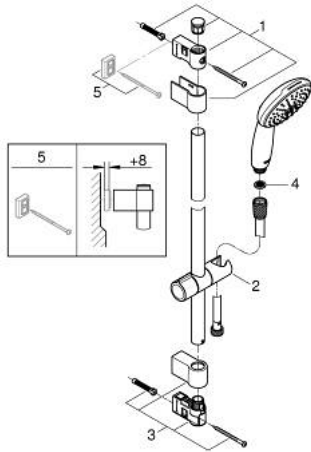

27 598 30E TEMPESTA 110 DOUCHESET 2 STRALEN (RAIN, JET)

PRODUCTOMSCHRIJVING

- Kleur: chroom
 - bestaande uit:
 - handdouche Tempesta 110 (27 597)
 - glijstang 600 mm (27 523)
 - Relaxflex-slang 1750 mm (28 154)
 - GROHE Water Saving Plus - extra efficiënt watergebruik, perfecte waterstraal
 - GROHE SmartSwitch - eenvoudig aan de knop draaien voor de gewenste straal
 - GROHE DreamSpray: optimaal straalpatroon
 - GROHE Long-Life finish
 - GROHE FastFixation verstelbare bovenste bevestiging voor bestaande boorgaten
 - verstelbare glijder (douchehouder draaien en glijden)
 - SpeedClean antikalksysteem
 - Inner WaterGuide - binnenisolatie voor oppervlakte- en verbrandingsbescherming
 - ShockProof siliconen ring voorkomt beschadiging bij vallen
 - maximale doorstroming (bij 3 bar): 5.6 l/min
 - geschikt voor doorstroomgeiser
- professionele versie

27 598 30E TEMPESTA 110 DOUCHESET 2 STRALEN (RAIN, JET)

RESERVEONDERDELEN , april 2020 – nu

- 1: Glijstanghouder (Bestelnummer 48607000)
- 2: Glijstuk (Bestelnummer 48609000)
- 3: Glijstanghouder (Bestelnummer 48608000)
- 4: Zeef (Bestelnummer 0700200M)
- 5: Opvulplaatje (Bestelnummer 48543001)*