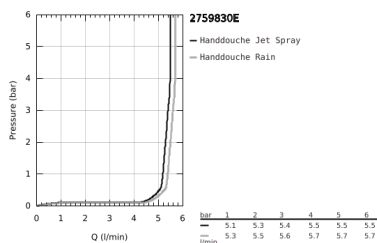

27 598 30E TEMPESTA 110 DOUCHESET 2 STRALEN (RAIN, JET)

PRODUCTOMSCHRIJVING

- Kleur: chroom
 - bestaande uit:
 - handdouche Tempesta 110 (27 597)
 - glijstang 600 mm (27 523)
 - Relaxflex-slang 1750 mm (28 154)
 - GROHE Water Saving Plus - extra efficiënt watergebruik, perfecte waterstraal
 - GROHE SmartSwitch - eenvoudig aan de knop draaien voor de gewenste straal
 - GROHE DreamSpray: optimaal straalpatroon
 - GROHE Long-Life finish
 - GROHE FastFixation verstelbare bovenste bevestiging voor bestaande boorgaten
 - verstelbare glijder (douchehouder draaien en glijden)
 - SpeedClean antikalksysteem
 - Inner WaterGuide - binnenisolatie voor oppervlakte- en verbrandingsbescherming
 - ShockProof siliconen ring voorkomt beschadiging bij vallen
 - maximale doorstroming (bij 3 bar): 5.6 l/min
 - geschikt voor doorstroomgeiser
- professionele versie