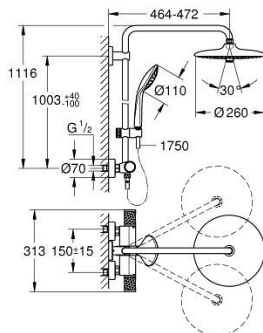

27 615 002 EUPHORIA SYSTEM 260 DOUCHESYSTEEM MET THERMOSTATISCHE KRAAN, WANDMONTAGE

PRODUCTOMSCHRIJVING (1/2)

- Kleur: chroom
- bestaande uit:
 - - horizontaal draaibare douchearm 450 mm
 - - opbouw thermostaat met Aquadimmerfunctie,
 - voor wisseling tussen hoofd- en handdouche
- Hoofddouche Euphoria 260 (26 457 000)
- 3 stralen:
 - Rain, SmartRain, Jet
- met kogelgewricht
- draaihoek $\pm 15^\circ$
- - handdouche Euphoria 110 Massage (27 239 000)
- 3 stralen:
 - Rain, Massage, SmartRain
- in hoogte verstelbaar via glij-element
- - doucheslang Silverflex 1750 mm (28 388 001)
- GROHE TurboStat: 2x sneller en 2x nauwkeuriger de gewenste temperatuur
- GROHE SafeStop: instelknop met veiligheidsblokkering bij 38°C
- GROHE SafeStop Plus optionele temperatuurbegrenzer op 43°C
- GROHE CoolTouch
- GROHE ProGrip met kartelstructuur
- GROHE DreamSpray: optimaal straalpatroon
- GROHE Long-Life finish
- GROHE SprayDimmer: waterstroom verminderen zonder sproeigaatjes af te sluiten
- GROHE Water Saving maximale doorstroming 9,5 l/min
- GROHE FastFixation verstelbare bovensteun
- Inner WaterGuide: geïsoleerd waterkanaal voor een langere levensduur
- SpeedClean antikalksysteem

Pure Freude
an Wasser

27 615 002 EUPHORIA SYSTEM 260 DOUCHESYSTEEM MET THERMOSTATISCHE KRAAN, WANDMONTAGE

PRODUCTOMSCHRIJVING (2/2)

- TwistStop voorkomt het verdraaien van de slang
- geschikt voor combiketels met minimale capaciteit 18kW/h
- functioneert vanaf een minimale doorstroming van 7 l/min.
- optionele upgrade: GROHE EasyReach tray (26 362)