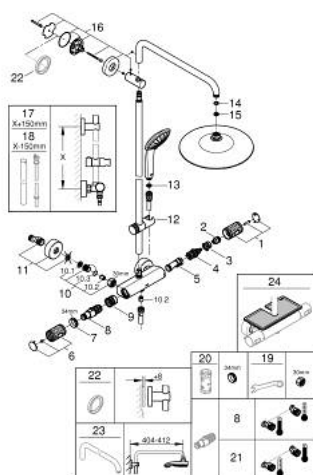

Pure Freude
an Wasser

27 615 002 EUPHORIA SYSTEM 260 DOUCHESYSTEEM MET THERMOSTATISCHE KRAAN, WANDMONTAGE

PRODUCTOMSCHRIJVING (2/2)

- TwistStop voorkomt het verdraaien van de slang
- geschikt voor combiketels met minimale capaciteit 18kW/h
- functioneert vanaf een minimale doorstroming van 7 l/min.
- optionele upgrade: GROHE EasyReach tray (26 362)

- professionele versie

27 615 002 EUPHORIA SYSTEM 260 DOUCHESYSTEEM MET THERMOSTATISCHE KRAAN, WANDMONTAGE

RESERVEONDERDELEN , januari 2020 – nu

- 1: Afsluitgreep (Bestelnummer 49162000)
 - 2: Aanslagring voor 1/2" thermostaten (Bestelnummer 47986000)
 - 3: Aanslagring voor 1/2" thermostaten (Bestelnummer 47965000)
 - 4: Aquadimmer (Bestelnummer 47364000)
 - 5: Waterdoorvoer (Bestelnummer 47887000)
 - 6: Afsluitgreep (Bestelnummer 49160000)
 - 7: Bevestigingsring (Bestelnummer 47743000)
 - 8: Thermo- element 1/2" (Bestelnummer 47439000)
 - 9: Waterloop (Bestelnummer 47975000)
 - 10: Terugslagklep (Bestelnummer 47189000)
 - 10.1: Vuilfilter (Bestelnummer 0726400M)
 - 10.2: Terugslagklep (Bestelnummer 08565000)
 - 10.3: O-Ring Ø17 x Ø2 (Bestelnummer 0305500M)
 - 11: S-koppeling (Bestelnummer 12662000)
 - 12: Glijstuk (Bestelnummer 48424000)
 - 13: Zeef (Bestelnummer 0700200M)
 - 14: Dichting Ø18,5 x Ø12 x 2 (Bestelnummer 0138900M)
 - 15: Zeef (Bestelnummer 48007000)
 - 16: Glijstanghouder (Bestelnummer 48279000)
 - 17: Douchepijp (Bestelnummer 48514000)*
 - 18: Douchepijp (Bestelnummer 48515000)*
 - 19: Moersleutel, plat 30 mm voor opbouwkraanwerk, 34 mm voor thermostatische elementen (Bestelnummer 19377000)*
 - 20: Sleutel voor bovenstuk ¾ (Bestelnummer 19332000)*
 - 21: GROHE TurboStat cartouche 1/2" (Bestelnummer 47175000)*
 - 22: Opvulplaatje (Bestelnummer 27180000)*
 - 23: Douche-arm voor douchesystemen (Bestelnummer 14047000)*
 - 24: GROHE EasyReach zeepschaal (Bestelnummer 26362LN1)*
- * Optionele accessoires