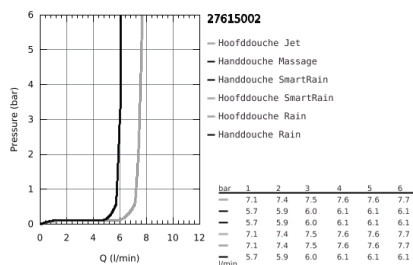

27 615 002 EUPHORIA SYSTEM 260 DOUCHESYSTEEM MET THERMOSTATISCHE KRAAN, WANDMONTAGE

PRODUCTOMSCHRIJVING (1/2)

- Kleur: chroom
- bestaande uit:
 - - horizontaal draaibare douchearm 450 mm
 - - opbouw thermostaat met Aquadimmerfunctie,
 - voor wisseling tussen hoofd- en handdouche
- Hoofddouche Euphoria 260 (26 457 000)
- 3 stralen:
 - Rain, SmartRain, Jet
- met kogelgewricht
- draaihoek $\pm 15^\circ$
- - handdouche Euphoria 110 Massage (27 239 000)
- 3 stralen:
 - Rain, Massage, SmartRain
- in hoogte verstelbaar via glij-element
- - doucheslang Silverflex 1750 mm (28 388 001)
- GROHE TurboStat: 2x sneller en 2x nauwkeuriger de gewenste temperatuur
- GROHE SafeStop: instelknop met veiligheidsblokkering bij 38°C
- GROHE SafeStop Plus optionele temperatuurbegrenzer op 43°C
- GROHE CoolTouch
- GROHE ProGrip met kartelstructuur
- GROHE DreamSpray: optimaal straalpatroon
- GROHE Long-Life finish
- GROHE SprayDimmer: waterstroom verminderen zonder sproeigaatjes af te sluiten
- GROHE Water Saving maximale doorstroming 9,5 l/min
- GROHE FastFixation verstelbare bovensteun
- Inner WaterGuide: geïsoleerd waterkanaal voor een langere levensduur
- SpeedClean antikalksysteem

Pure Freude
an Wasser

27 615 002 EUPHORIA SYSTEM 260 DOUCHESYSTEEM MET THERMOSTATISCHE KRAAN, WANDMONTAGE

PRODUCTOMSCHRIJVING (2/2)

- TwistStop voorkomt het verdraaien van de slang
- geschikt voor combiketels met minimale capaciteit 18kW/h
- functioneert vanaf een minimale doorstroming van 7 l/min.
- optionele upgrade: GROHE EasyReach tray (26 362)