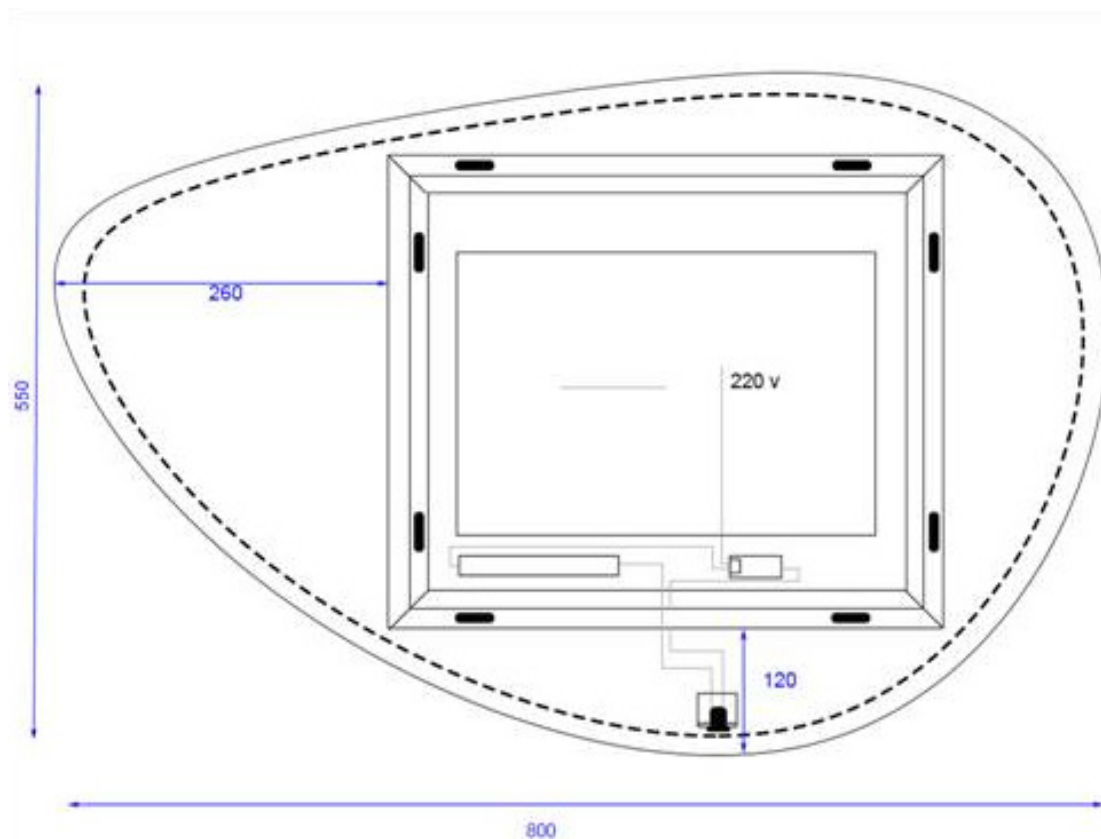

80

80 x 55

## SPIEGEL DROP / MIROIR DROP

100

100 x 68,7

## SPIEGEL DROP / MIROIR DROP

118

118 x 80