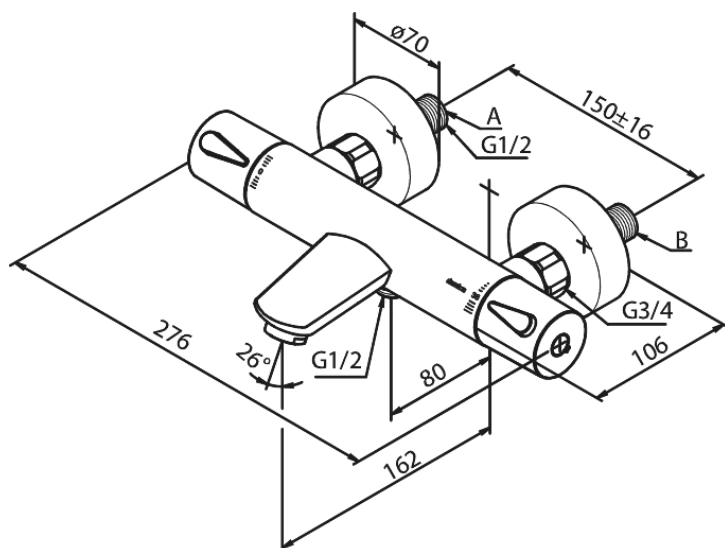

FM Mattsson Mora Group Nederland BV
Plesmanstraat 4, NL-3833 LALeusden

085 - 401 87 80 info@damixa.nl

Bezoek voor meer informatie <https://damixa.nl>

damixa