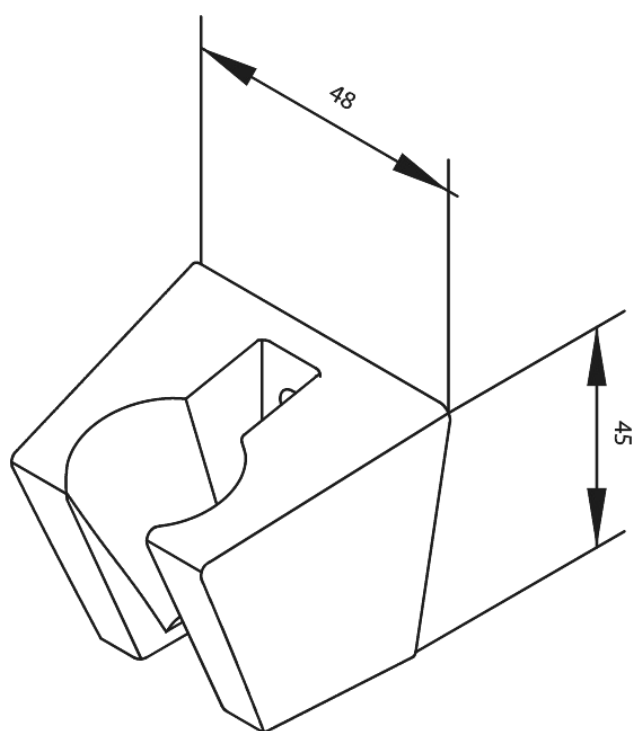

# Wandhouder vast

**Artikel nr.:** 766100000  
**Uitvoeringen:** Chroom  
**Series:** Douche Toebehoren

**EAN-nummer:** 5708516710820

FM Mattsson Mora Group Nederland BV  
Plesmanstraat 4, NL-3833 LALeusden